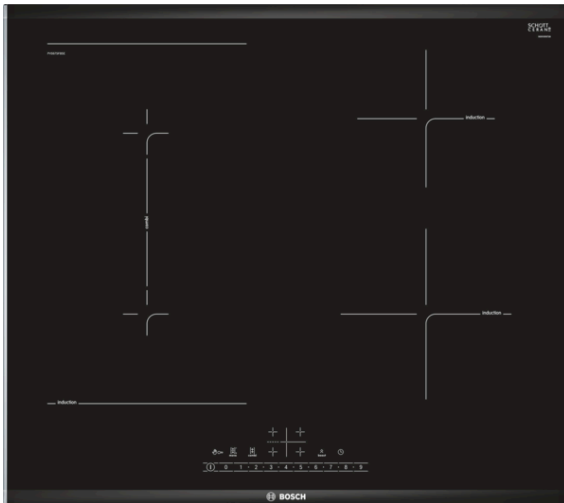

**Serie | 6**
**PVS675FB5E , ComfortProfil  
60 cm Induktions-Kochfeld  
Glaskeramik**

**Sonderzubehör**

HEZ390042 : 4-er Set best aus 3 Töpfe + 1 Pfanne  
HEZ390090 : Wok-Set 3-teilig

**Die Induktions- Kochstelle: so kochen Sie schnell, sicher und sauber bei geringem Energieverbrauch.**

## Serie | 6 Mulden