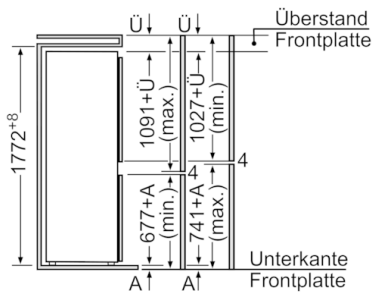

Gefrierteil

- 3 transparente Gefriergut-Schubladen
- Gefriergut-Kalender

Technische Informationen

- Türanschlag rechts, wechselbar
- Nischenmaße (H x B x T): 177.5 cm x 56.2 cm x 55.0 cm
- Gerätemaße (H x B x T): 177.2 cm x 54.1 cm x 54.5 cm
- Anschlusswert: Anschlusswert: 90 W
- 220 - 240 V

Zubehör

- 1 x Butterdose, 1 x Eierablage, 1 x Eiswürfelschale

**Serie | 2, Einbau-Kühl-Gefrier-Kombination
mit Gefrierbereich unten, 177.2 x 54.1 cm
KIV34X20**

Die angegebenen Möbelmaßmaße gelten für eine Türfuge von 4mm. Bei Verwendung einer anderen Fugenbreite (max. 14 mm) müssen die Maße angepaßt werden.
Bei größeren Maßen (1780 - 1790) muss an der Nischendecke eine Distanzleiste vorgesehen werden.

Maße in mm