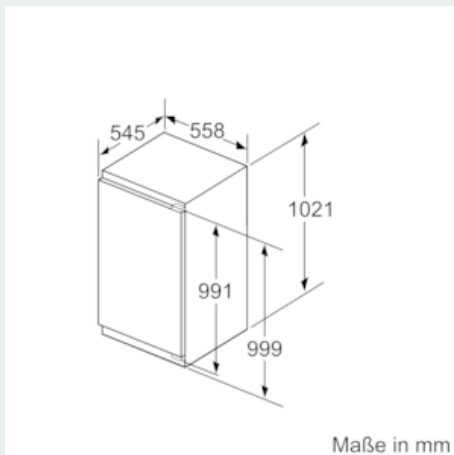

iQ500, Einbau-Kühlschrank, 102.5 x 56 cm KI31RADD0

Maßzeichnungen