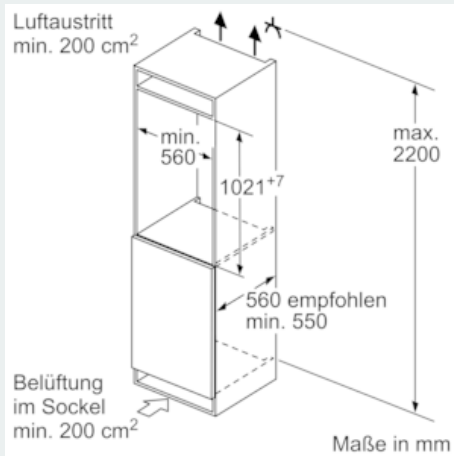

iQ500, Einbau-Kühlschrank, 102.5 x 56 cm KI31RADD0

Maßzeichnungen