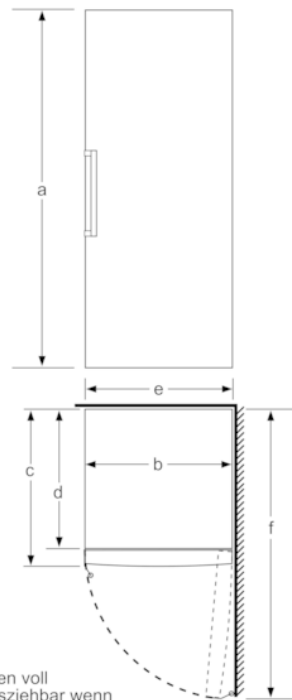

Serie | 6, Freistehender Gefrierschrank, 161 x 70 cm, weiß GSN51AWDV

	a	b	c	d	e	f
KSW36, GSD36	187					
KSV36, KSF36, GSN36, GSV36	186					
KSV33, GSN33, GSV33	176	60	65	58	60	119.5
KSV29, GSN29, GSV29	161					
GSV24	146					
GSN51	161					
GSN54	176	70	78	70	70	142
GSN58	191					

Maße in cm

Schalen voll herausziehbar wenn das Gerät direkt an einer Wand platziert wird.