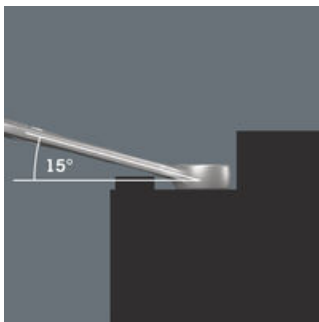

Der Ringmaulschlüssel Joker 6003 mit seiner besonderen Maulgeometrie – eine um 7,5° geschwenkte Maulseite und die Doppelsechskantgeometrie – verdoppelt die Ansetzmöglichkeiten bei wiederholter 180°-Drehung des Schlüssels um die Längsachse. Muttern bzw. Schraubenköpfe können alle 15° „gepackt“ werden. Den jeweiligen Ansetzpunkt findet der Joker 6003 nach jedem Wenden sozusagen von selbst.

**Joker 6003: Für weniger als 30° Schwenkwinkel**

Durch die um 7,5° geschwenkte Maulseite, Doppelsechskantgeometrie und eine angepasste Anwendungsweise (Ansetzen – Schrauben – Drehen – erneut Ansetzen – Schrauben – Drehen usw.) können auch Schraubsituationen gelöst werden, die weniger als 30° Schwenkwinkel zulassen.

**Doppelsechskant-Geometrie**

Die Doppelsechskantgeometrie an der Maul- und der Ringseite sichert die formschlüssige Verbindung mit dem Schraubenkopf oder der Mutter und verringert die Abrutschgefahr.

**Joker 6003: Abgewinkelte Ringseite**

Die Ringseite ist um 15° zur Werkzeugachse abgewinkelt, um Verletzungen vorzubeugen.

**Wera Werkzeugfinder „Take it easy“**

Take it easy Werkzeugfinder mit Farbkennzeichnung nach Größen – zum einfachen und schnellen Finden des benötigten Werkzeugs. Größenleitsystem bei Werkzeugen für Innensechskantschrauben (Winkelschlüssel, Zyklop Bit-Nüsse), Außensechskantschrauben und -mutter (Joker Maulschlüssel, Zyklop Nüsse und Zyklop Nüsse mit Haltefunktion) und TORX® Schrauben (Winkelschlüssel, Zyklop Bitnüsse).