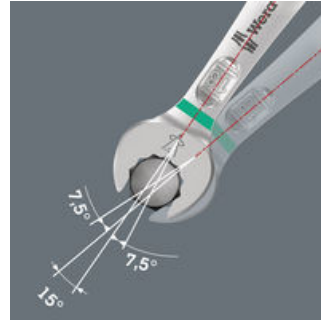

Joker 6003: Für weniger als 30° Schwenkwinkel

Durch die um 7,5° geschwenkte Maulseite, Doppelsechskantgeometrie und eine angepasste Anwendungsweise (Ansetzen – Schrauben – Drehen – erneut Ansetzen – Schrauben – Drehen usw.) können auch Schraubsituationen gelöst werden, die weniger als 30° Schwenkwinkel zulassen.