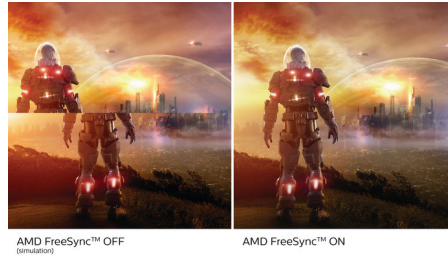

Störungsfreies Gaming

Beim Gaming sollte man sich nicht zwischen abgehackter Spielwiedergabe oder gestörten Frames entscheiden müssen. Dank des neuen Philips Monitors gehören diese Probleme der Vergangenheit an. Erhalten Sie dank AMD FreeSync™ Technologie flüssige, störungsfreie Leistung bei jeder Bildrate, schnelle Bildschirmaktualisierung ohne Unterbrechungen sowie eine extrem kurze Reaktionszeit.