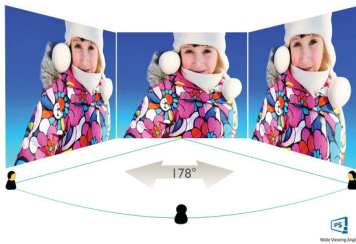

IPS-Technologie

IPS-Monitore verwenden eine fortschrittliche Technologie, die für einen besonders großen Blickwinkel von 178/178 Grad sorgt und es so ermöglicht, Inhalte auf dem Monitor aus nahezu jedem Winkel zu sehen! Im Gegensatz zur standardmäßigen TN-Technologie erhalten Sie mit IPS herausragend scharfe Bilder mit lebendigen Farben. Dadurch eignet sich die Technologie nicht nur ideal für Fotos, Filme und Internet, sondern auch für professionelle Anwendungen mit hohen Anforderungen an Farbtreue und Farbkonsistenz.