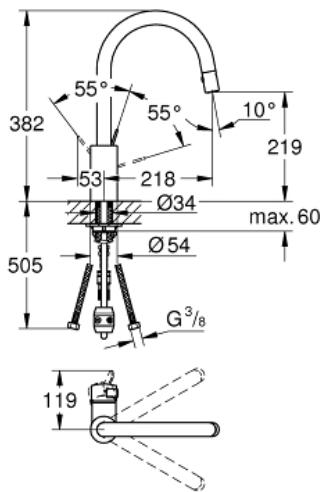

EUROSMART COSMOPOLITAN Einhand-Spültischbatterie, 1/2"

Artikel 31481000

Pure Freude
an Wasser

GROHE

Produktbeschreibung:
EUROSMART COSMOPOLITAN
Einhand-Spültischbatterie, 1/2"

Spezifikation:

hoher Auslauf

Einlochmontage

GROHE StarLight Oberfläche

GROHE SilkMove 35 mm Keramik-Kartusche

herausziehbare Laminarbrause

Umstellung: Laminarstrahl/SpeedClean Brausestrahl

automatische Rückstellung auf Laminarstrahl

variabel einstellbare Mengenbegrenzung

schwenkbarer Rohrauslauf

Schwenkbereich 360°

Eigensicher gegen Rückfließen

flexible Anschlussschläuche

Schnell-Montage-System

Farbe:

□ 31481000 chrom