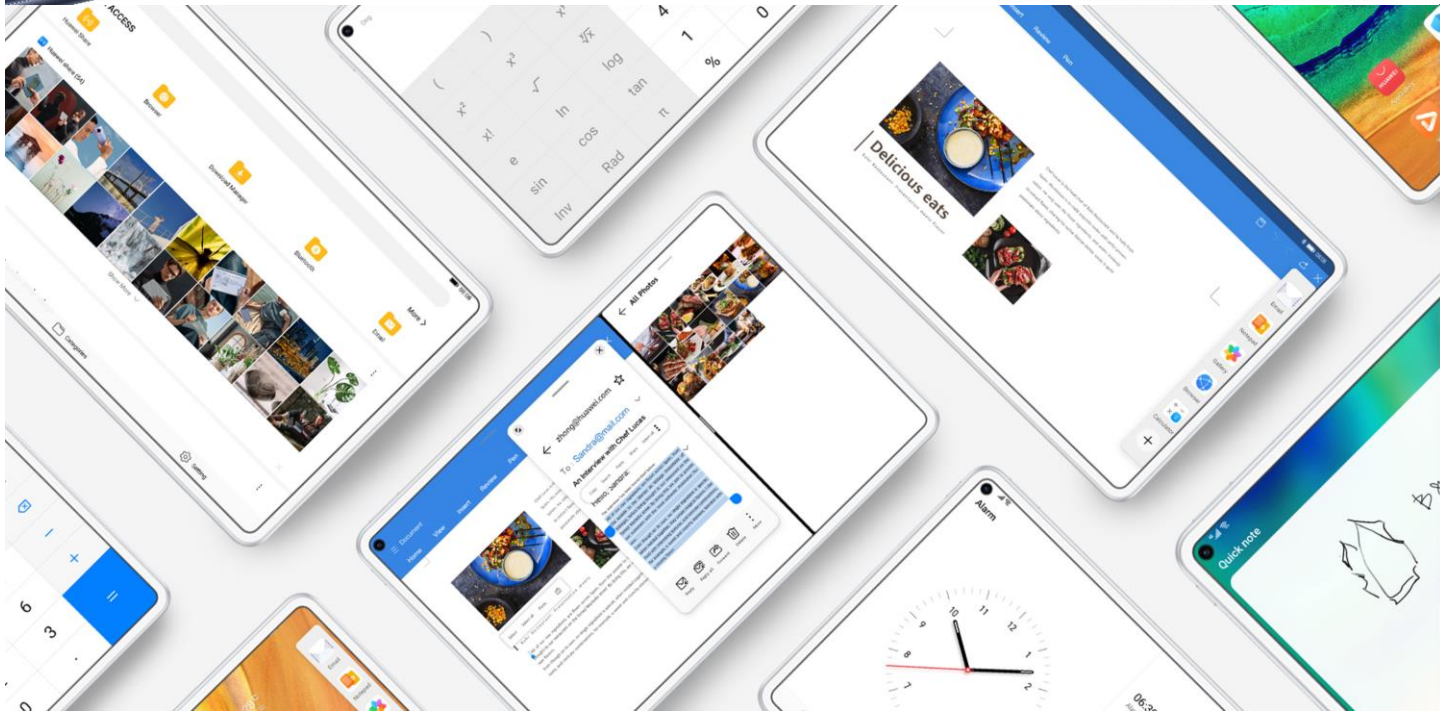

HUAWEI MatePad Pro

Produktiv. Einfach. Überall.

FullView Display | Kirin 990 Prozessor | Huawei Share*