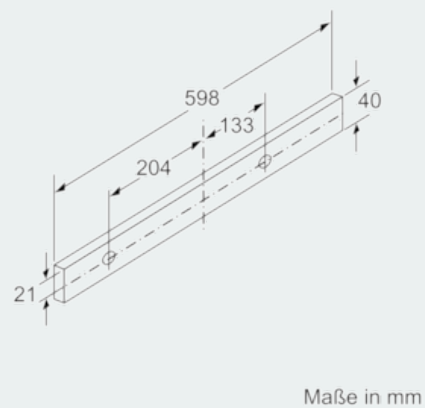

Maße

- Abluftstutzen Ø 150 mm (Ø 120 mm beiliegend)
- Gerätegröße (HxBxT): 203 x 598 x 290 mm
- Einbaumaße (HxBxT): 162 x 526 x 290 mm
- Gesamtanschlusswert: 76 W
- Hängeschrank 60 cm
- ohne Griffleiste

iQ300, Flachschildhaube, 60 cm, silbermetallic LI64LA530

Maßzeichnungen

**iQ300, Flachschildhaube, 60 cm,
silbermetallic
LI64LA530**

Maßzeichnungen