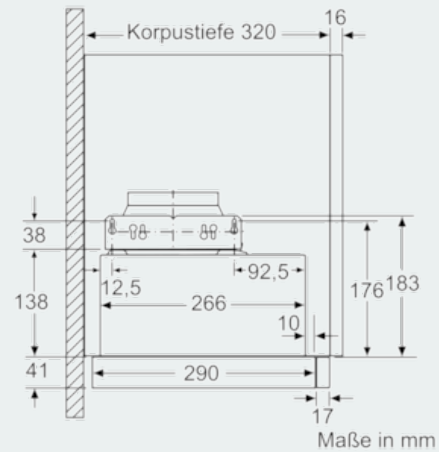

Ausstattung

Technische Daten

Bauart : Auszugsesse
 Approbationszertifikate : CE, VDE
 Länge Anschlusskabel (cm) : 175
 Nischenmaße (H x B x T) (mm) : 162mm x 526.0mm x 290mm
 Mindestabstand zur Kochstelle Elektro : 430
 Mindestabstand zur Kochstelle Gas : 650
 Nettogewicht (kg) : 7,765
 Steuerung : elektronisch
 Max. Gebläseleistung-Abluftbetrieb (m³/h) : 270
 Gebläseleistung bei Intensivstufe-Umluftbetrieb : 171.0
 Gebläseleistung bei Intensivstufe-Abluftbetrieb (m³/h) : 404
 Anzahl der Lampen (Stck) : 2
 Schalleistung (dB(A) re 1 pW) : 62
 Durchmesser des Abluftstutzens (mm) : 150 / 120
 Material des Fettfilters : Aluminium
 EAN-Nummer : 4242003717691
 Anschlusswert (W) : 76
 Absicherung (A) : 10
 Spannung (V) : 220-240
 Frequenz (Hz) : 60; 50
 Steckerart : Schuko-/Gardy.m.Erdung
 Art der Installation : Integrierbar

Maße

- Abluftstutzen Ø 150 mm (Ø 120 mm beiliegend)
- Gerätegröße (HxBxT): 203 x 598 x 290 mm
- Einbaumaße (HxBxT): 162 x 526 x 290 mm
- Gesamtanschlusswert: 76 W
- Hängeschrank 60 cm
- ohne Griffleiste

iQ300, Flachschildhaube, 60 cm, silbermetallic LI64LA530

Maßzeichnungen

**iQ300, Flachschildhaube, 60 cm,
silbermetallic
LI64LA530**

Maßzeichnungen