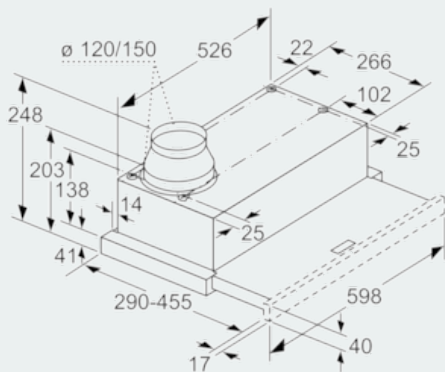

Ausstattung

Technische Daten

Bauart : Auszugsesse
 Approbationszertifikate : CE, VDE
 Länge Anschlusskabel (cm) : 175
 Nischenmaße (H x B x T) (mm) : 162mm x 526.0mm x 290mm
 Mindestabstand zur Kochstelle Elektro : 430
 Mindestabstand zur Kochstelle Gas : 650
 Nettogewicht (kg) : 7,765
 Steuerung : elektronisch
 Max. Gebläseleistung-Abluftbetrieb (m³/h) : 270
 Gebläseleistung bei Intensivstufe-Umluftbetrieb : 171.0
 Gebläseleistung bei Intensivstufe-Abluftbetrieb (m³/h) : 404
 Anzahl der Lampen (Stck) : 2
 Schalleistung (dB(A) re 1 pW) : 62
 Durchmesser des Abluftstutzens (mm) : 150 / 120
 Material des Fettfilters : Aluminium
 EAN-Nummer : 4242003717691
 Anschlusswert (W) : 76
 Absicherung (A) : 10
 Spannung (V) : 220-240
 Frequenz (Hz) : 60; 50
 Steckerart : Schuko-/Gardy.m.Erdung
 Art der Installation : Integrierbar

Maße

- Abluftstutzen Ø 150 mm (Ø 120 mm beiliegend)
- Gerätegröße (HxBxT): 203 x 598 x 290 mm
- Einbaumaße (HxBxT): 162 x 526 x 290 mm
- Gesamtanschlusswert: 76 W
- Hängeschrank 60 cm
- ohne Griffleiste

iQ300, Flachschildhaube, 60 cm, silbermetallic LI64LA530

Maßzeichnungen

**iQ300, Flachschildhaube, 60 cm,
silbermetallic
LI64LA530**

Maßzeichnungen