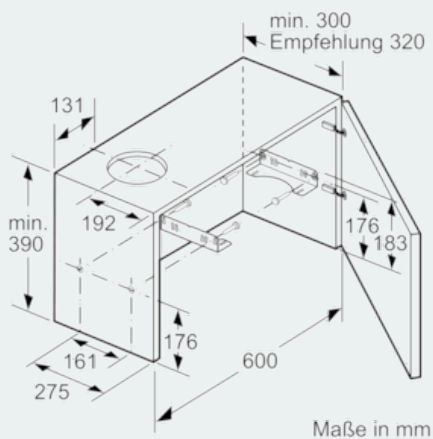

Ausstattung

Technische Daten

Bauart : Auszugsesse
 Approbationszertifikate : CE, VDE
 Länge Anschlusskabel (cm) : 175
 Nischenmaße (H x B x T) (mm) : 162mm x 526.0mm x 290mm
 Mindestabstand zur Kochstelle Elektro : 430
 Mindestabstand zur Kochstelle Gas : 650
 Nettogewicht (kg) : 7,765
 Steuerung : elektronisch
 Max. Gebläseleistung-Abluftbetrieb (m³/h) : 270
 Gebläseleistung bei Intensivstufe-Umluftbetrieb : 171.0
 Gebläseleistung bei Intensivstufe-Abluftbetrieb (m³/h) : 404
 Anzahl der Lampen (Stck) : 2
 Schalleistung (dB(A) re 1 pW) : 62
 Durchmesser des Abluftstutzens (mm) : 150 / 120
 Material des Fettfilters : Aluminium
 EAN-Nummer : 4242003717691
 Anschlusswert (W) : 76
 Absicherung (A) : 10
 Spannung (V) : 220-240
 Frequenz (Hz) : 60; 50
 Steckerart : Schuko-/Gardy.m.Erdung
 Art der Installation : Integrierbar

Maße

- Abluftstutzen Ø 150 mm (Ø 120 mm beiliegend)
- Gerätegröße (HxBxT): 203 x 598 x 290 mm
- Einbaumaße (HxBxT): 162 x 526 x 290 mm
- Gesamtanschlusswert: 76 W
- Hängeschrank 60 cm
- ohne Griffleiste

iQ300, Flachschildhaube, 60 cm, silbermetallic LI64LA530

Maßzeichnungen

**iQ300, Flachschildhaube, 60 cm,
silbermetallic
LI64LA530**

Maßzeichnungen