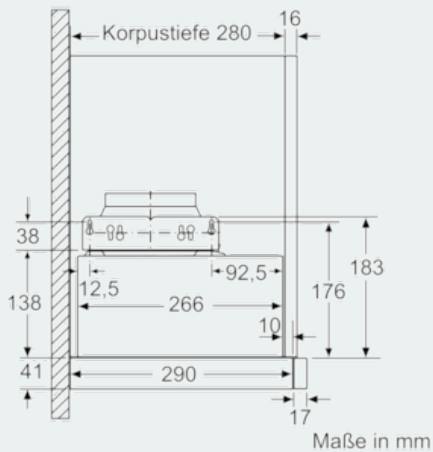

Ausstattung

Technische Daten

Bauart : Auszugsesse
 Approbationszertifikate : CE, VDE
 Länge Anschlusskabel (cm) : 175
 Nischenmaße (H x B x T) (mm) : 162mm x 526.0mm x 290mm
 Mindestabstand zur Kochstelle Elektro : 430
 Mindestabstand zur Kochstelle Gas : 650
 Nettogewicht (kg) : 7,765
 Steuerung : elektronisch
 Max. Gebläseleistung-Abluftbetrieb (m³/h) : 270
 Gebläseleistung bei Intensivstufe-Umluftbetrieb : 171.0
 Gebläseleistung bei Intensivstufe-Abluftbetrieb (m³/h) : 404
 Anzahl der Lampen (Stck) : 2
 Schalleistung (dB(A) re 1 pW) : 62
 Durchmesser des Abluftstutzens (mm) : 150 / 120
 Material des Fettfilters : Aluminium
 EAN-Nummer : 4242003717691
 Anschlusswert (W) : 76
 Absicherung (A) : 10
 Spannung (V) : 220-240
 Frequenz (Hz) : 60; 50
 Steckerart : Schuko-/Gardy.m.Erdung
 Art der Installation : Integrierbar

Maße

- Abluftstutzen Ø 150 mm (Ø 120 mm beiliegend)
- Gerätegröße (HxBxT): 203 x 598 x 290 mm
- Einbaumaße (HxBxT): 162 x 526 x 290 mm
- Gesamtanschlusswert: 76 W
- Hängeschrank 60 cm
- ohne Griffleiste

iQ300, Flachschildhaube, 60 cm, silbermetallic LI64LA530

Maßzeichnungen

**iQ300, Flachschildhaube, 60 cm,
silbermetallic
LI64LA530**

Maßzeichnungen