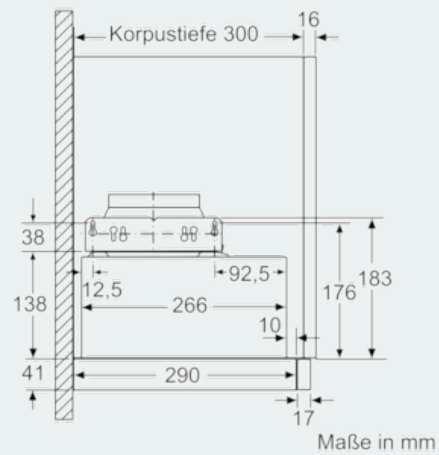

Ausstattung

Technische Daten

Bauart : Auszugsesse
 Approbationszertifikate : CE, VDE
 Länge Anschlusskabel (cm) : 175
 Nischenmaße (H x B x T) (mm) : 162mm x 526.0mm x 290mm
 Mindestabstand zur Kochstelle Elektro : 430
 Mindestabstand zur Kochstelle Gas : 650
 Nettogewicht (kg) : 7,765
 Steuerung : elektronisch
 Max. Gebläseleistung-Abluftbetrieb (m³/h) : 270
 Gebläseleistung bei Intensivstufe-Umluftbetrieb : 171.0
 Gebläseleistung bei Intensivstufe-Abluftbetrieb (m³/h) : 404
 Anzahl der Lampen (Stck) : 2
 Schalleistung (dB(A) re 1 pW) : 62
 Durchmesser des Abluftstutzens (mm) : 150 / 120
 Material des Fettfilters : Aluminium
 EAN-Nummer : 4242003717691
 Anschlusswert (W) : 76
 Absicherung (A) : 10
 Spannung (V) : 220-240
 Frequenz (Hz) : 60; 50
 Steckerart : Schuko-/Gardy.m.Erdung
 Art der Installation : Integrierbar

Maße

- Abluftstutzen Ø 150 mm (Ø 120 mm beiliegend)
- Gerätegröße (HxBxT): 203 x 598 x 290 mm
- Einbaumaße (HxBxT): 162 x 526 x 290 mm
- Gesamtanschlusswert: 76 W
- Hängeschrank 60 cm
- ohne Griffleiste

iQ300, Flachschildhaube, 60 cm, silbermetallic LI64LA530

Maßzeichnungen

**iQ300, Flachschildhaube, 60 cm,
silbermetallic
LI64LA530**

Maßzeichnungen