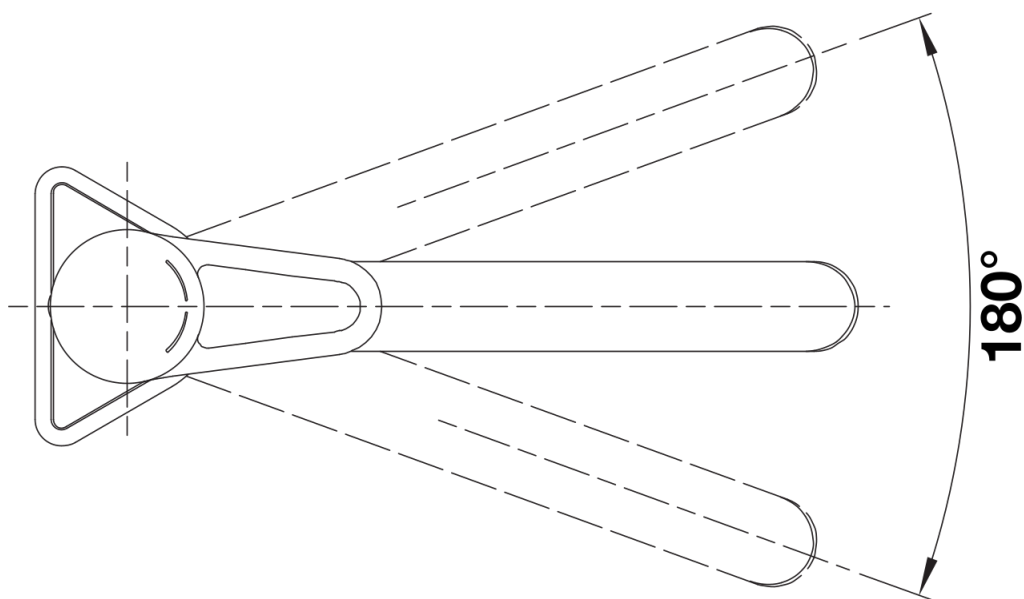

Produktdatenblatt BLANCOWEGA II

Art. Nr. 526408

Vorteil

- Kopfhebelarmatur für flexible Planung und leichte Bedienung
- Besonders geeignet für kompakte Spülen und Becken
- Color-Ausführung in perfekter Abstimmung zu farbigen Spülen und Becken aus SILGRANIT

Farben

Verfügbare Farben

- silgranitschwarz/chrom
- anthrazit/chrom
- alumetallic/chrom
- silgranitweiß/chrom
- jasmin/chrom
- cafe/chrom

SILGRANIT-Look zweifarbig silgranitweiß/chrom

Lieferumfang

- Auslauf 180° schwenkbar
- Hahnlochbohrung mit \varnothing 35 mm erforderlich
- Kartusche mit keramischen Dichtungen
- Flexible Anschlusschläuche mit 550 mm Länge und $\frac{3}{8}$ " Mutter für besonders leichte und sichere Montage
- Patentierter Strahlregler für deutlich geringere Verkalkung
- Stabilisierungsplatte zur Erhöhung der Standfestigkeit der Küchenarmatur bei Einbau in Spülen aus Edelstahl
- LGA zertifiziert
- DVGW Zertifizierung vorgesehen

Details

Schwenkbereich

Seitenansicht