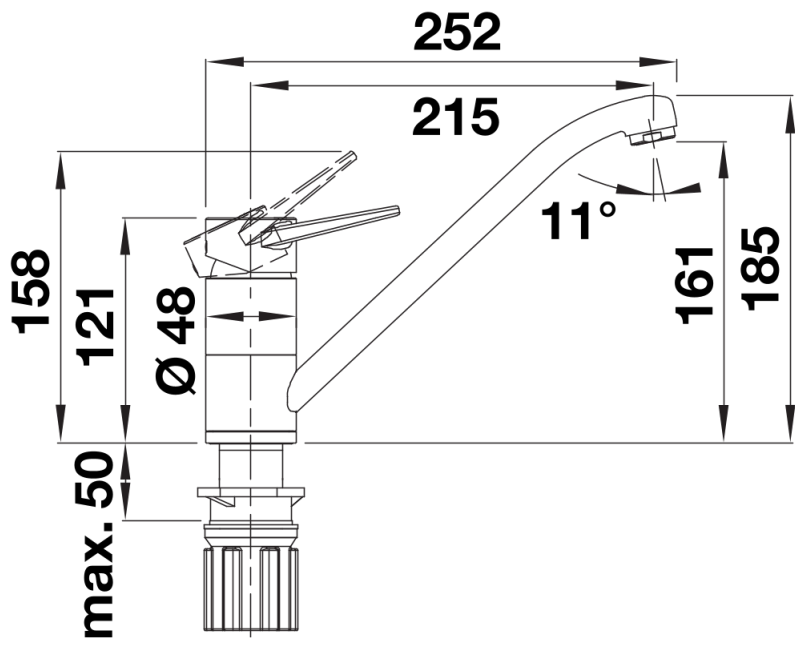

Produktdatenblatt BLANCOWEGA II

Art. Nr. 526408

Vorteil

- Kopfhebelarmatur für flexible Planung und leichte Bedienung
- Besonders geeignet für kompakte Spülen und Becken
- Color-Ausführung in perfekter Abstimmung zu farbigen Spülen und Becken aus SILGRANIT

Farben

Verfügbare Farben

- silgranitschwarz/chrom
- anthrazit/chrom
- alumetallic/chrom
- silgranitweiß/chrom
- jasmin/chrom
- cafe/chrom

SILGRANIT-Look zweifarbig silgranitweiß/chrom

Lieferumfang

- Auslauf 180° schwenkbar
- Hahnlochbohrung mit \varnothing 35 mm erforderlich
- Kartusche mit keramischen Dichtungen
- Flexible Anschlusschläuche mit 550 mm Länge und $\frac{3}{8}$ " Mutter für besonders leichte und sichere Montage
- Patentierter Strahlregler für deutlich geringere Verkalkung
- Stabilisierungsplatte zur Erhöhung der Standfestigkeit der Küchenarmatur bei Einbau in Spülen aus Edelstahl
- LGA zertifiziert
- DVGW Zertifizierung vorgesehen

Details

Schwenkbereich

Seitenansicht