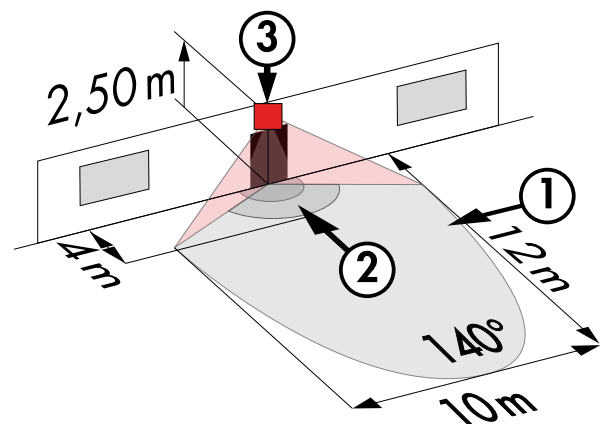

Umgebungstemperatur:	-25 °C bis +50 °C
Gehäuse:	Polycarbonat, UV-beständig
	Kanal 1 (Lichtsteuerung)
Schaltleistung:	1000 W, $\cos \varphi = 1$ 500 VA, $\cos \varphi = 0,5$ 300 W LED
Kontaktart:	1x μ-Kontakt, Schließer/NO
Nachlaufzeit:	4 s - 20 min
Einschaltswelle:	2 - 2000 Lux

Bestelldaten

Bezeichnung	Farbe	Artikel-Nummer	EAN-Nummer
LC-Click-N 140	weiß	91001	4007529910014
LC-Click-N 140	braun	91011	4007529910113
LC-Click-N 140	schwarz	91021	4007529910212

Zubehör

Bezeichnung	Farbe	Artikel-Nummer	EAN-Nummer
Ballschutzkorb BSK (Ø 164 x 143 mm)	weiß	92467	4007529924677
RC-Löschglied	weiß	10880	4007529108800
Mini-RC-Löschglied	schwarz	10882	4007529108824

Bemaßung

Reichweitendiagramm

- 1: Quer zum Melder gehen
- 2: Frontal auf den Melder zugehen
- 3: Unterkriechschutz