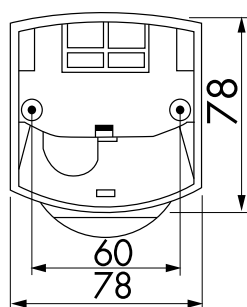

Außenbewegungsmelder

LC-Click-N 140

weiß, Art.-Nr.: 91001

braun, Art.-Nr.: 91011

schwarz, Art.-Nr.: 91021

Produktinformationen

- Bewegungsmelder mit 140° Erfassungsbereich und 180° Unterkriechschutz
- Montage auf Standard UP-Dosen möglich
- Beweglicher Kugelkopf
- Erfassungsbereich kann durch Abdecklamellen eingeschränkt werden
- Einfache Montage durch Stecksockel

Technische Daten

Spannung:	110 - 240 V AC 50 / 60 Hz
Abmessungen:	103 x 78 x 80 mm
Typische Leistungsaufnahme:	ca. 0,4 W
Erfassungsbereich:	horizontal 140°
Reichweite:	max. 12 m quer max. 4 m frontal max. 2 m Unterkriechschutz
Überwachte Fläche bei tangentialer Bewegung:	176 m ² / 2,5 m Montagehöhe
Montagehöhe min./max./empfohlen:	2 m / 3 m / 2,5 m
Schutzart/-klasse:	IP54 / Klasse II

Bemaßung

Reichweitendiagramm

- 1: Quer zum Melder gehen
- 2: Frontal auf den Melder zugehen
- 3: Unterkriechschutz

Schaltbild

© 2018 B.E.G. Brück Electronic GmbH