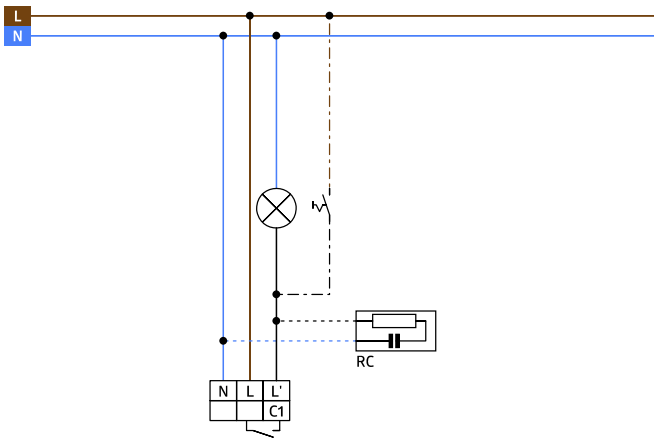

Außenbewegungsmelder

LC-Click-N 140

weiß, Art.-Nr.: 91001

braun, Art.-Nr.: 91011

schwarz, Art.-Nr.: 91021

Produktinformationen

- Bewegungsmelder mit 140° Erfassungsbereich und 180° Unterkriechschutz
- Montage auf Standard UP-Dosen möglich
- Beweglicher Kugelkopf
- Erfassungsbereich kann durch Abdecklamellen eingeschränkt werden
- Einfache Montage durch Stecksockel

Technische Daten

Spannung:	110 - 240 V AC 50 / 60 Hz
Abmessungen:	103 x 78 x 80 mm
Typische Leistungsaufnahme:	ca. 0,4 W
Erfassungsbereich:	horizontal 140°
Reichweite:	max. 12 m quer max. 4 m frontal max. 2 m Unterkriechschutz
Überwachte Fläche bei tangentialer Bewegung:	176 m ² / 2,5 m Montagehöhe
Montagehöhe min./max./empfohlen:	2 m / 3 m / 2,5 m
Schutzart/-klasse:	IP54 / Klasse II

Bestelldaten

Bezeichnung	Farbe	Artikel-Nummer	EAN-Nummer
LC-Click-N 140	weiß	91001	4007529910014
LC-Click-N 140	braun	91011	4007529910113
LC-Click-N 140	schwarz	91021	4007529910212

Zubehör

Bezeichnung	Farbe	Artikel-Nummer	EAN-Nummer
Ballschutzkorb BSK (Ø 164 x 143 mm)	weiß	92467	4007529924677
RC-Löschglied	weiß	10880	4007529108800
Mini-RC-Löschglied	schwarz	10882	4007529108824

Bemaßung

Reichweitendiagramm

- 1: Quer zum Melder gehen
- 2: Frontal auf den Melder zugehen
- 3: Unterkriechschutz

Schaltbild

© 2018 B.E.G. Brück Electronic GmbH