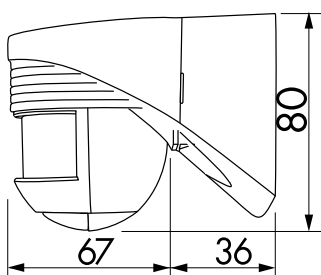

Umgebungstemperatur:	-25 °C bis +50 °C
Gehäuse:	Polycarbonat, UV-beständig
	Kanal 1 (Lichtsteuerung)
Schaltleistung:	1000 W, $\cos \varphi = 1$ 500 VA, $\cos \varphi = 0,5$ 300 W LED
Kontaktart:	1x μ-Kontakt, Schließer/NO
Nachlaufzeit:	4 s - 20 min
Einschaltswelle:	2 - 2000 Lux

Bestelldaten

Bezeichnung	Farbe	Artikel-Nummer	EAN-Nummer
LC-Click-N 140	weiß	91001	4007529910014
LC-Click-N 140	braun	91011	4007529910113
LC-Click-N 140	schwarz	91021	4007529910212

Zubehör

Bezeichnung	Farbe	Artikel-Nummer	EAN-Nummer
Ballschutzkorb BSK (Ø 164 x 143 mm)	weiß	92467	4007529924677
RC-Löschglied	weiß	10880	4007529108800
Mini-RC-Löschglied	schwarz	10882	4007529108824

Bemaßung

Reichweitendiagramm

- 1: Quer zum Melder gehen
- 2: Frontal auf den Melder zugehen
- 3: Unterkriechschutz