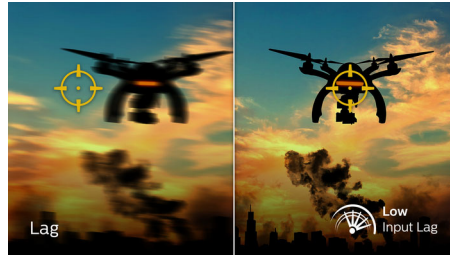

EVNIA

PHILIPS

4K UHD Gaming-Monitor
Evnia 5000 68,5 cm (27"), 3.840 x 2.160 (4K UHD)

27M1F5800/00

Besonderheiten

AMD FreeSync™ Premium Pro

Beim Gaming sollten Ruckeln und kaputte Frames gar nicht erst auftreten. Dieses mit AMD FreeSync™ Premium Pro zertifizierte Display mit Variable Refresh Rate (VRR) bietet ein echtes HDR-Gaming-Erlebnis. Dies sorgt für eine Kombination aus flüssigem Spielspaß mit Spitzenleistung und außergewöhnlicher Grafik mit hohem Dynamikumfang bei gleichzeitig geringer Latenz.

144 Hz Gaming

Sie spielen intensives, kompetitives Gaming. Sie verlangen einen Monitor mit ruckelfreien Bildern ohne Verzögerungen. Dieser Philips Gaming-Monitor baut das Bild bis zu 144 Mal pro Sekunde neu auf und ist damit effektiv 2,4 mal schneller als ein Standardmonitor. Bei einer niedrigeren Bildrate kann es den Anschein haben, dass Ihre Feinde auf dem Bildschirm von Ort zu Ort springen, sodass sie schwerer zu treffen sind. Mit einer Bildrate von 144 Hz hingegen erhalten Sie diese ausschlaggebenden fehlenden Bilder auf dem Bildschirm, die die feindliche Bewegung in einem fließenden Bewegungsablauf darstellen, sodass Sie Ihre Feinde leicht anvisieren können. Die extrem niedrige Eingangsverzögerung ohne Tearing macht diesen Philips Monitor zu Ihrem perfekter Gamingpartner.

Geringe Eingangsverzögerung

Die Eingangsverzögerung ist die Zeitspanne zwischen der Durchführung einer Aktion an einem angeschlossenen Gerät und der Wiedergabe des Ergebnisses auf dem Bildschirm. Eine geringe Eingangsverzögerung reduziert die Zeitverzögerung zwischen der Befehlseingabe auf den Geräten und der Wiedergabe auf dem Monitor, wodurch das Spielen von zu Ruckeln neigenden Videospielen deutlich verbessert wird. Dies ist besonders bei schnellen Wettkampfspielen wichtig.