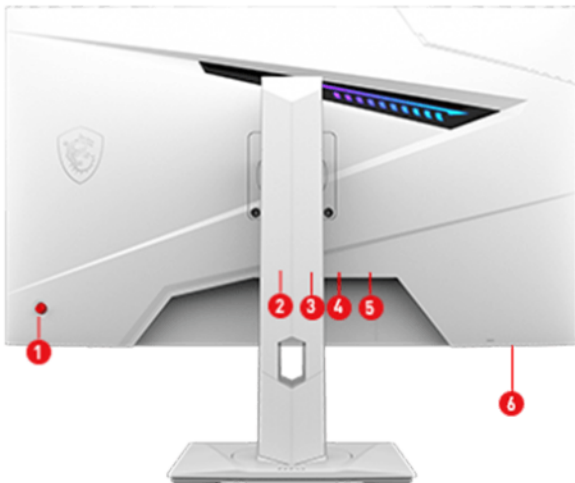

## PATH TO THE FUTURE

Wer beim Gaming der Beste der Besten sein will, braucht nicht nur überlegene Skills, sondern auch eine überragende Ausrüstung, die ihm beim Gefecht mit seinen Widersachern den entscheidenden Vorteil gibt. Der MSI MAG 274QRFWDE ermöglicht mit AMD Freesync Premium, einer blitzschnellen Reaktionszeit von 1ms und einer rasanten Bildwiederholungsrate von 180 Hz absolut schlierenfreie Darstellungen mit butterweichen Bildübergängen für nie dagewesene Bildqualität. Ganz egal ob entspannte Gaming-Session oder hektische Online-Matches: Der 27 Zoller mit WQHD-Auflösung verbindet Profi-Gaming von chirurgischer Präzision mit einem nie dagewesenem visuellen Erlebnis und ist damit die erste Wahl für E-Sportler und Grafik-Enthusiasten gleichermaßen. Schneller, präziser, besser – das ist der MAG 274QRFWDE von MSI.

## SELLING POINTS

- Rapid IPS Panel – Bietet eine schnelle GtG-Reaktionszeit von 1 ms und optimiert die Bildschirmfarben und -helligkeit.
- Eine Farbwiedergabe auf Content Creation Niveau von 105% Adobe RGB, 98% DCI-P3 und 123% SRGB
- WQHD Hohe Auflösung - Spiele sehen noch besser aus und zeigen mehr Details.
- Rapid Boost (180Hz + 1ms) – Erlebe flüssiges Gaming mit einer rasanten Bildwiederholrate und Reaktionszeit.
- Adaptive-Sync Technologie - Ruckelfreies, tearing-freies und flüssiges Gaming.
- VESA DisplayHDR 400 – Atemberaubende Bilder mit dem anspruchsvollsten Format.
- Mystic Light – Das ultimative Gaming-Finish.
- Justierbarer Standfuß - erhöht Produktivität und Komfort
- Less Blue Light Pro – Verwendet eine spezielle Hardware-Lösung zur Reduzierung der Lichtemission im blau-violetten Bereich des Lichtspektrums, für längere und entspannte Gaming-Sessions.

1. 5-Way Joystick Navigation
2. Stromanschluss
3. Kopfhöreranschluss
4. 2 x HDMI™ (2.0b)
5. 1 x DisplayPort (1.4a)
6. Kensington Lock