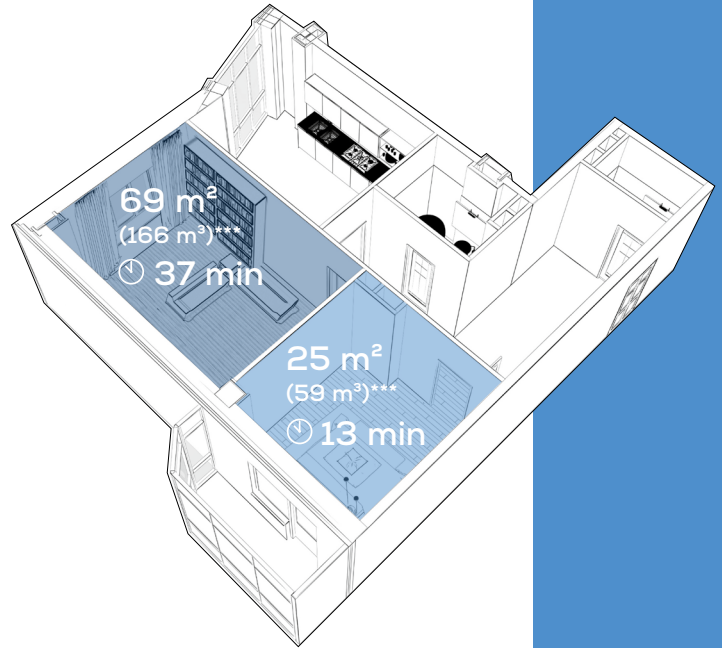

Tests zeigen:

Dreischichtiges Filter System mit HEPA H13 Filter filtert Partikel mit einer Größe von 0,02 µm (Viren haben in der Regel eine Größe von 0,02-0,3 µm), zu mindestens 95 %. 2) Partikel mit einer Größe ≥ 0,3 µm werden sogar bis zu 99,95 % herausgefiltert.

Bei der Wahl eines Luftreinigers spielt neben der Raumgröße auch die Reinigungsgeschwindigkeit eine maßgebliche Rolle. Die Clean Air Delivery Rate (CADR) zeigt Ihnen auf einen Blick, wieviel Kubikmeter Luft in einer Stunde gereinigt wird. Das heißt je höher der CADR-Wert, desto effizienter ist der Luftreiniger.

Smart Sensor - erkennt Partikel mit einer Größe von 2,5 µm

- Der Wert PM 2.5 bezeichnet Schwebefinestaubteilchen mit einem Durchmesser bis zu 2,5 Mikrometer (im Vergleich: ein Haar hat einen Durchmesser von 70 Mikrometer).
- Unsere Luftreiniger entfernen Feinstaubpartikel und sorgen für reine Luft.