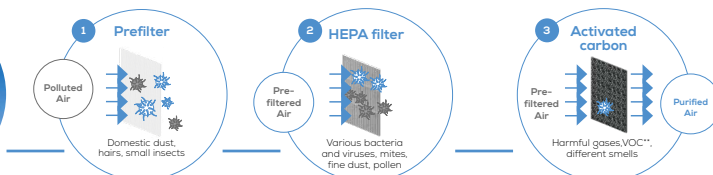

LR 400

beurer
wellbeing

LR 400 App gesteuerter Luftreiniger

Komfortable Steuerung und Überwachung der Raumluft zu Hause und unterwegs per "beurer FreshHome" App

Luftreinigung durch ein dreischichtiges Filtersystem (Vorfilter + HEPA H13 Filter* + Aktivkohle)

Für Räume bis ca. 69 m² ¹⁾

Funktionsweise des Luftreinigers: Hausstaub, Tierhaare, Gerüche, Pollen, schädliche Gase sowie diverse Bakterien und Viren werden mit Hilfe eines dreischichtigen Filtersystems aus der Luft gefiltert.

Farbiger Raumluftqualitätsindikator

Zusätzliche Luftreinigung durch zuschaltbares ultraviolettes Licht

Smart Sensor - erkennt Feinstaub mit Partikelgrößen von 2,5 µm

4 Lüfterstufen + Turbomodus

Mit smarterer Automatikfunktion: passt die Reinigungsleistung an die Raumluft an