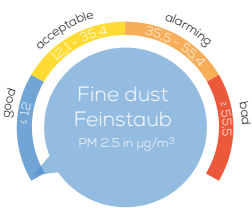

Farbiger Raumluftqualitätsindikator

Zusätzliche Luftreinigung durch zuschaltbares ultraviolettes Licht

Smart Sensor - erkennt Feinstaub mit Partikelgrößen von 2,5 µm

4 Lüfterstufen + Turbomodus

Mit smarterer Automatikfunktion: passt die Reinigungsleistung an die Raumluft an

3 Jahre Garantie

VE: 1 / Transportkarton: -

EAN-Nr.: 4211125 69307 7

Art.-Nr.: 693.07

*99,95% der Partikel (z.B. Bakterien, Viren, Feinstaub, Pollen) können herausgefiltert werden

¹⁾ NRCC-54013-2011

**VOC = Flüchtige organische Verbindungen

LR 400

beurer
wellbeing

Tests zeigen:

Dreischichtiges Filter System mit HEPA H13 Filter filtert Partikel mit einer Größe von 0,02 µm (Viren haben in der Regel eine Größe von 0,02-0,3 µm), zu mindestens 95 %. 2) Partikel mit einer Größe ≥ 0,3 µm werden sogar bis zu 99,95 % herausgefiltert.

Bei der Wahl eines Luftreinigers spielt neben der Raumgröße auch die Reinigungsgeschwindigkeit eine maßgebliche Rolle. Die Clean Air Delivery Rate (CADR) zeigt Ihnen auf einen Blick, wieviel Kubikmeter Luft in einer Stunde gereinigt wird. Das heißt je höher der CADR-Wert, desto effizienter ist der Luftreiniger.