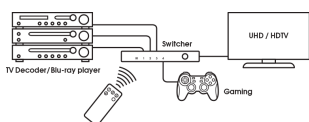

vogel's

SMART AV ACCESSORIES

- Suitable for smart accessories connected to a HDMI device to your TV
- Supports all 4K UHD content
- Connect your console and playstation HDMI to your TV
- Auto power connector & 5VDC power to your TV
- Suitable for all smart accessories & devices
- Connect your TV to playstation console and playstation

4K HDR

SMART AV HDMI AUTO SWITCHER

SAVA 1026