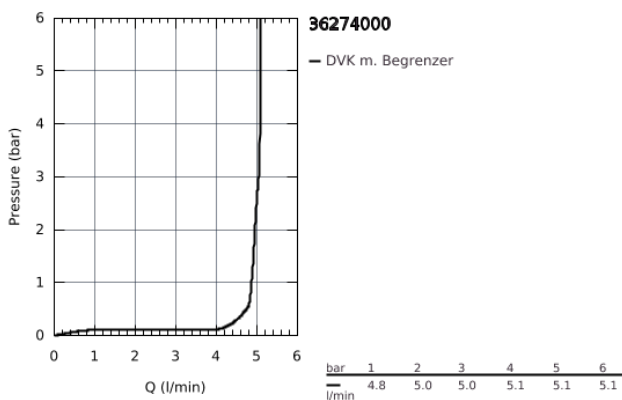

### PRODUKTBESCHREIBUNG

- mit Infrarot-Sensor für bidirektionale Kommunikation
- für kaltes oder vorgemischtes Wasser
- **6 V Lithium-Batterie, Typ CR-P2**
- Batterielebensdauer ca. 7 Jahre (bei 150 Betätigungen pro Tag)
- GROHE StarLight Oberfläche
- **GROHE EcoJoy 5,7 l/min Mousseur**
- Ganzmetallgehäuse
- mehrstufige Batteriezustandsanzeige
- **7 voreingestellte Programme**
- automatische Spülung
- thermische Desinfektion
- Reinigungsmodus
- zusätzliche Funktionen und Einstellungen mit Fernbedienung 36 407
- CE-Zeichen