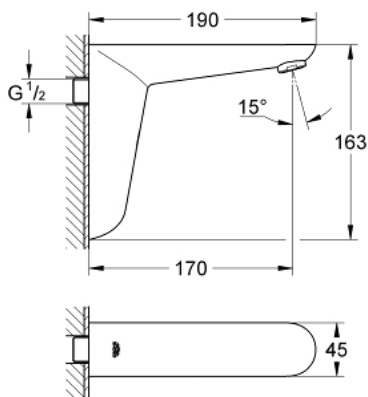

### PRODUKTBESCHREIBUNG

- mit Infrarot-Sensor für bidirektionale Kommunikation
- für kaltes oder vorgemischtes Wasser
- **6 V Lithium-Batterie, Typ CR-P2**
- Batterielebensdauer ca. 7 Jahre (bei 150 Betätigungen pro Tag)
- GROHE StarLight Oberfläche
- **GROHE EcoJoy 5,7 l/min Mousseur**
- Ganzmetallgehäuse
- mehrstufige Batteriezustandsanzeige
- **7 voreingestellte Programme**
- automatische Spülung
- thermische Desinfektion
- Reinigungsmodus
- zusätzliche Funktionen und Einstellungen mit Fernbedienung 36 407
- CE-Zeichen