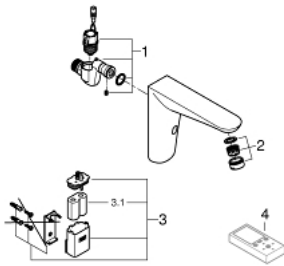

36 274 000 INFRAROT-ELEKTRONIK FÜR WASCHTISCH-WANDARMATUR OHNE MISCHUNG

ERSATZTEILE

1. 1: Magnetventil (Bestell-Nr. 42394000)
   - 2: Mousseur (Bestell-Nr. 48159000)
   - 3: Batteriekasten mit Batterie (Bestell-Nr. 42393000)
   - 3.1: Batterie (Bestell-Nr. 42886000)
   - 4: Fernbedienung (Bestell-Nr. 36407001)*
2. *Sonderzubehör