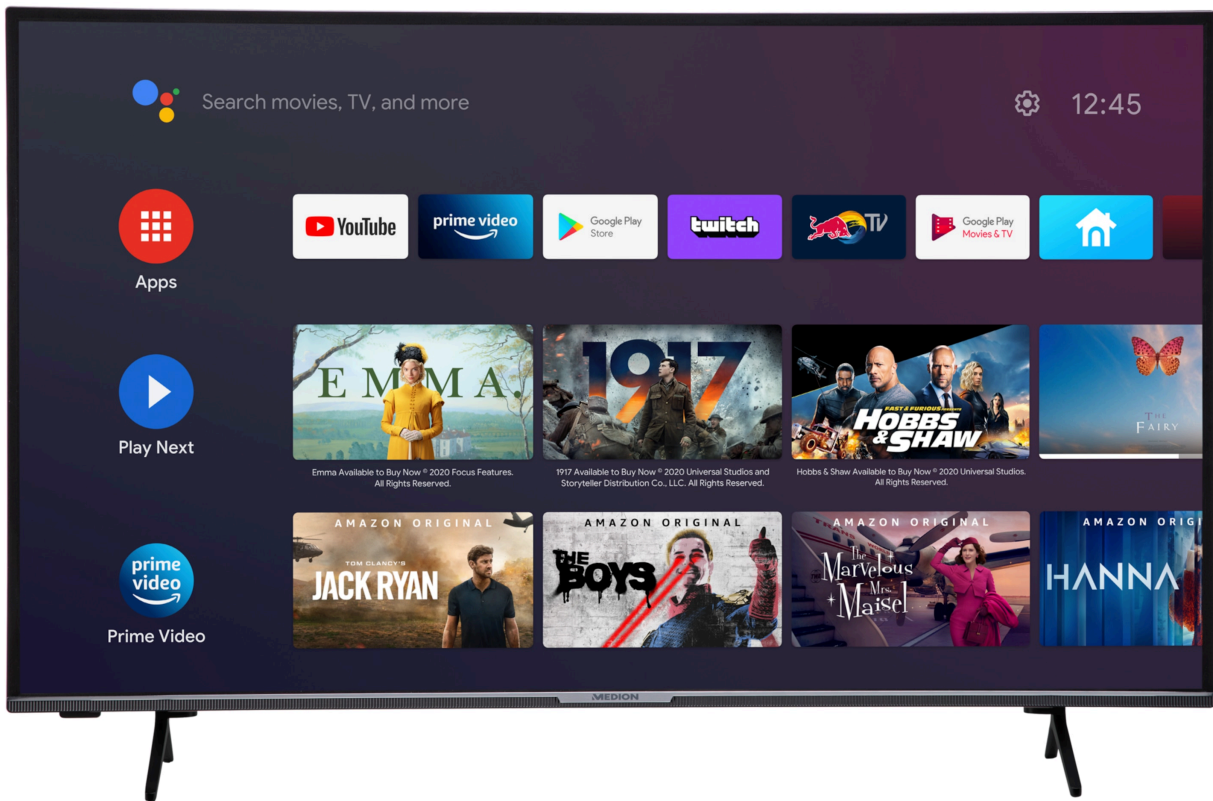

MEDION® LIFE® X14330 Android™ Smart-TV, 108 cm (43")
Ultra HD Smart-TV, HDR, Micro Dimming, PVR ready, Netflix,
Amazon Prime Video, Bluetooth®, HD Triple Tuner, CI+

Artikelnummer: 30032680

Produktdatenblatt

MEDION® LIFE® X14330 Android™ Smart-TV, 108 cm (43")
Ultra HD Smart-TV, HDR, Micro Dimming, PVR ready, Netflix,
Amazon Prime Video, Bluetooth®, HD Triple Tuner, CI+

Artikelnummer: 30032680

Artikelnummer: 30032680