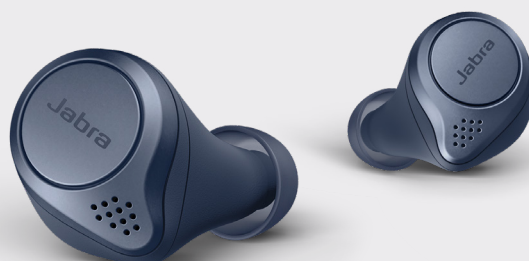

Schneller Zugriff auf Ihren Sprachassistenten

Sie haben eine Frage? Terminvereinbarung, Veranstaltungshinweise oder der Anruf bei Freunden: Mit einem Doppelklick greifen Sie auf Amazon Alexa, Siri® und Google Assistant™ zu und erhalten so schnell die Informationen, die Sie benötigen. Dank Bluetooth 5.0 können Sie sich nahtlos mit Ihrem Android- oder Apple-Endgerät verbinden – ganz einfach.