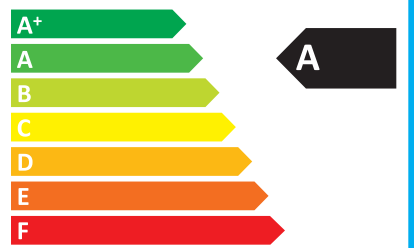

LG OLED65B6V-Z

ENERGIA · ЕНЕРГИЯ
ΕΝΕΡΓΕΙΑ · ENERGIJA
ENERGY · ENERGIE
ENERGI

212
kWh/annum

145
Watt

164
cm

65
inch

2010/1062 - 2014

ME265355204
(REV00)