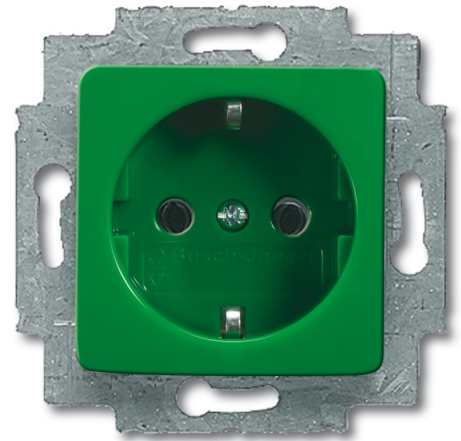

Steckdosen
SCHUKO® Steckdosen-Einsatz

Mit Steckanschluss.

2-polig (2 P + E)

Mit Abdeckung 50 x 50 mm.

Passend für Ausschnitte (50 x 50 mm) der Kanalabdeckungen der Firmen Ackermann und Tehalit.

Nennspannung: 250 V~,

Nennstrom: 16 A

Nur mit Zwischenring 1746-..., in SI-Rahmen einsetzbar.

Preisgruppe: 04

Preis: 13,24 EUR zzgl. MwSt.

Bestellnummer: 2CKA002011A6262

Artikelnummer: 20 EUCQ-13-212-101

EA-Nummer: 4011395260333