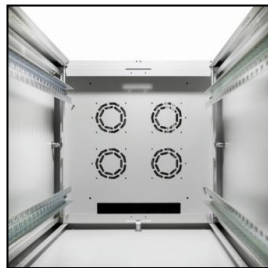

DIGITUS® Netzwerkschrank Dynamic Basic Serie

✓ 1.5 mm starkes Stahlblech

✓ Ladekapazität bis zu 600 kg

✓ Erhältlich in grau und schwarz

✓ Umfangreiches Zubehör erhältlich

Kurzbeschreibung

DIGITUS® Netzwerkschrank Dynamic Basic Serie - 600 mm, 800 mm Breite - 600 mm, 800 mm Tiefe

Features

- Schutzklasse IP 20
- Stahlfronttür mit Sicherheitsglas und Schwenkhebelgriff, abschließbar
- Rückwand und Seitenwände abschließbar
- EMKA-Schließung
- 120° Türöffnungswinkel
- Türanschlag ist einfach von links auf rechts wechselbar
- Hohe Rahmensteifigkeit durch spezielle Blechbiegetechnik
- Stahlblech 1,5 mm
- Ladekapazität bis zu 600 kg
- 19"-Profilschienen vorne und hinten im Schrank verbaut
- 19"-Profilschienen sind in der Tiefe variabel
- 19"-Profilschienen mit HE-Beschriftung
- 19"-Profilschienen sind 8-12 Mikrometer verzinkt für Korrosionsbeständigkeit
- Großer Kabeleinlass am Boden
- Nivellierfüße für sicheren Aufbau und Positionierung
- Dachbelüftungsvorrichtung zur Aufnahme von Lüfterelement
- Inklusive 2 Schlüssel für Fronttür, Rückwand und Seitenwände
- Erhältlich in den Farben Grau (RAL 7035) und Schwarz (RAL 9005)
- Mehrere Erdungspunkte im Schrank für Einbauelemente
- Lieferung erfolgt komplett montiert
- Umfangreiches Zubehör ist erhältlich