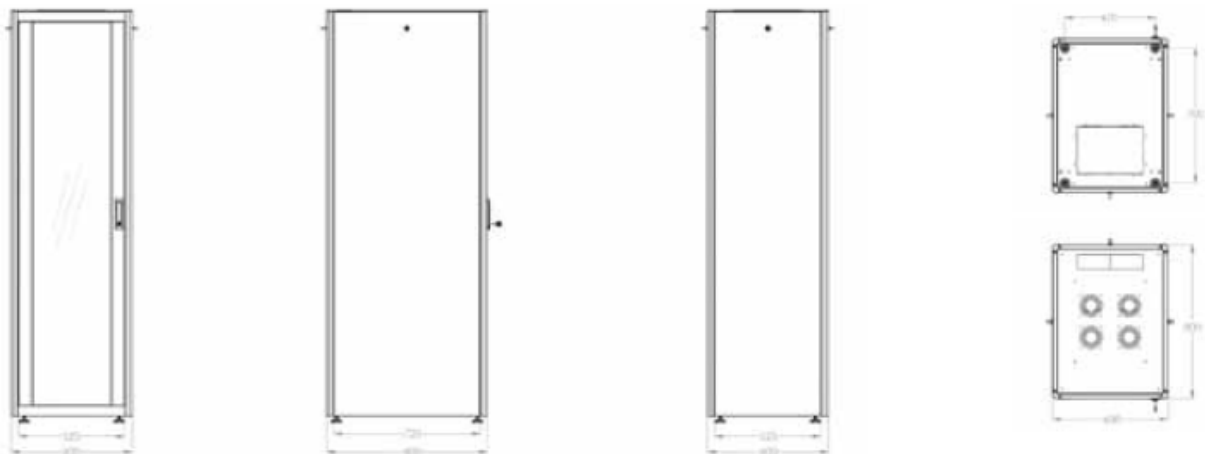

Das unglaubliche Design der Dynamic Basic Serie wird mit der Fronttür aus Sicherheitsglas und Stahlrahmen und Schwenkhebelgriff abgerundet. Der Türanschlag kann wahlweise von links auf rechts geändert werden. Die Dynamic Basic Serie ist in 5 unterschiedlichen Größen verfügbar, von 22 Höheneinheiten bis zu 47 Höheneinheiten. Zudem sind unterschiedliche Tiefen von 600 mm und 800 mm im Portfolio der Dynamic Basic Serie. Jeder Schrank enthält eine abschließbare Fronttür mit Sicherheitsglaseinsatz, eine abschließbare Stahlrücktür und abschließbare Seitenwände. Außerdem beinhaltet der Lieferumfang 2 Sätze tiefenverstellbare Profilschienen, Kabeleinführung und Bürstenleiste. Darüber hinaus ist das Dach für ein Lüfterelement vorbereitet. Eine große Auswahl an DIGITUS[®] Zubehör ist erhältlich, um den Schrank den Bedürfnissen der Endnutzer anzupassen.

Netzwerkschrank Dynamic Basic Serie - 800 mm Breite x 800 mm Tiefe

DN-19 32U-8/8-D	DIGITUS [®] 32HE freistehender Netzwerkschrank, 1560x800x800 mm, Farbe Grau (RAL 7035)
DN-19 42U-8/8-D	DIGITUS [®] 42HE freistehender Netzwerkschrank, 2010x800x800 mm, Farbe Grau (RAL 7035)

Produktabbildungen

Technical Drawings

Network Cabinet Dynamic Basic Series - 600 mm width x 600 mm depth

Network Cabinet Dynamic Basic Series - 600 mm width x 800 mm depth

Network Cabinet Dynamic Basic Series - 800 mm width x 800 mm depth