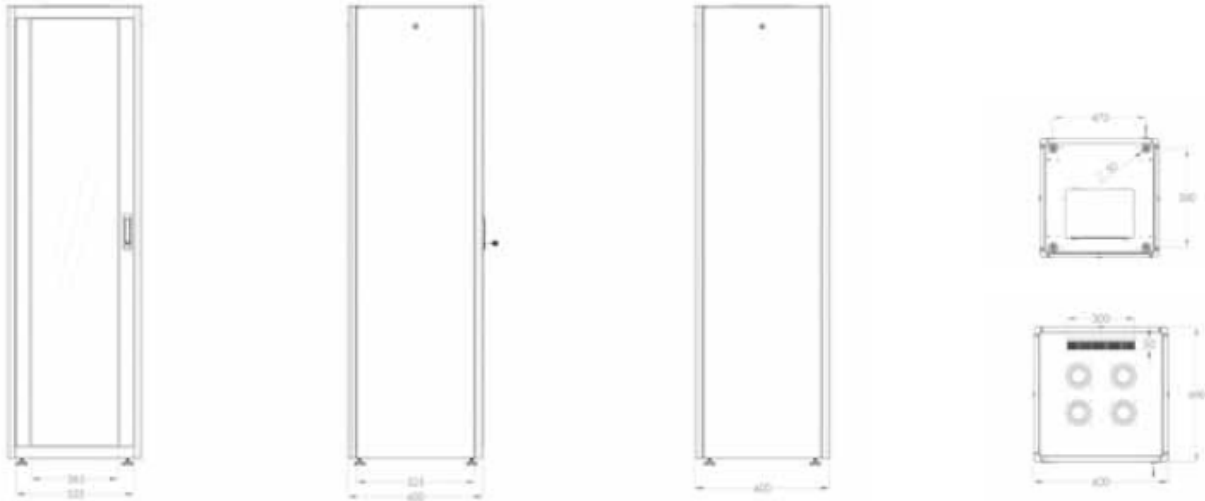

Das unglaubliche Design der Dynamic Basic Serie wird mit der Fronttür aus Sicherheitsglas und Stahlrahmen und Schwenkhebelgriff abgerundet. Der Türanschlag kann wahlweise von links auf rechts geändert werden. Die Dynamic Basic Serie ist in 5 unterschiedlichen Größen verfügbar, von 22 Höheneinheiten bis zu 47 Höheneinheiten. Zudem sind unterschiedliche Tiefen von 600 mm und 800 mm im Portfolio der Dynamic Basic Serie. Jeder Schrank enthält eine abschließbare Fronttür mit Sicherheitsglaseinsatz, eine abschließbare Stahlrücktür und abschließbare Seitenwände. Außerdem beinhaltet der Lieferumfang 2 Sätze tiefenverstellbare Profilschienen, Kabeleinführung und Bürstenleiste. Darüber hinaus ist das Dach für ein Lüfterelement vorbereitet. Eine große Auswahl an DIGITUS[®] Zubehör ist erhältlich, um den Schrank den Bedürfnissen der Endnutzer anzupassen.

Netzwerkschrank Dynamic Basic Serie - 800 mm Breite x 800 mm Tiefe

DN-19 32U-8/8-D	DIGITUS [®] 32HE freistehender Netzwerkschrank, 1560x800x800 mm, Farbe Grau (RAL 7035)
DN-19 42U-8/8-D	DIGITUS [®] 42HE freistehender Netzwerkschrank, 2010x800x800 mm, Farbe Grau (RAL 7035)

Produktabbildungen

Technical Drawings

Network Cabinet Dynamic Basic Series - 600 mm width x 600 mm depth

Network Cabinet Dynamic Basic Series - 600 mm width x 800 mm depth

Network Cabinet Dynamic Basic Series - 800 mm width x 800 mm depth