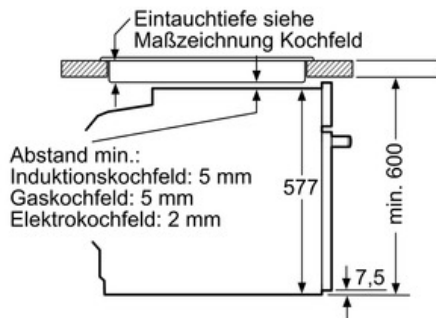

Technische Daten

Frontfarbe :	schwarz
Bauform :	Eingebaut
Integriertes Reinigungssystem :	Pyrolytisch
Nischenmaße (mm) :	585 x 560 x 550
Abmessungen des Gerätes (mm) :	595 x 595 x 548
Material der Blende :	Glas
Material der Tür :	Glas
Nettogewicht (kg) :	39,0
Nettovolumen - Backrohr 1 (l) :	71
Beheizungsarten :	4D-Heißluft, Auftauen, Großflächengrill, Heißluft-Eco, Kleinflächengrill, Ober-/Unterhitze, Ober-/Unterhitze ECO, Pizzastufe, Sanftgaren, Umluftgrill, Unterhitze, Vorwärmen, Warmhalten
Material 1. Backrohr :	Emailliert
Kontrolle der Temperatur :	elektronisch
Anzahl eingebauter Leuchten :	1
Approbationszertifikate :	CE, VDE
Länge Anschlusskabel (cm) :	120
EAN-Nummer :	4242002911359
Anzahl der Innenräume (2010/30/EC) :	1
Energieeffizienzklasse - neu (2010/30/EC) :	A+
Energieverbrauch pro Ober-/Unterhitze Zyklus (2010/30/EC) :	0,87
Energieverbrauch pro Heißluft-Zyklus (2010/30/EC) :	0,69
Energieeffizienzindex (2010/30/EC) :	81,2
Elektroanschlußwert (W) :	3600
Absicherung (A) :	16
Spannung (V) :	220-240
Frequenz (Hz) :	50; 60
Steckerart :	Schuko-/Gardy.m.Erdung

Zubehör

- 1 x Backblech emailliert, 1 x Kombirost, 1 x Universalpfanne

Technische Info:

- Gerätemaße (HxBxT): 595 x 595 x 548 mm
- Nischenmaße (HxBxT): 585 - 595 x 560 - 568 x 550 mm
- Länge Netzkabel: 120 cm
- Gesamtanschlusswert Elektro: 3.65 kW
- „Maße und Einbauhinweise zu diesem Gerät gemäß technischer Zeichnung beachten“

Serie | 8 Einbauherde/Backöfen

HBG676EB6 Vulkan Schwarz Backofen

Einbau mit einem Kochfeld.

Maße in mm

Maße in mm

Maße in mm

Wird das Gerät unter einem Kochfeld eingebaut, muss folgende Arbeitsplattenstärke (ggf. inkl. Unterkonstruktion) beachtet werden.