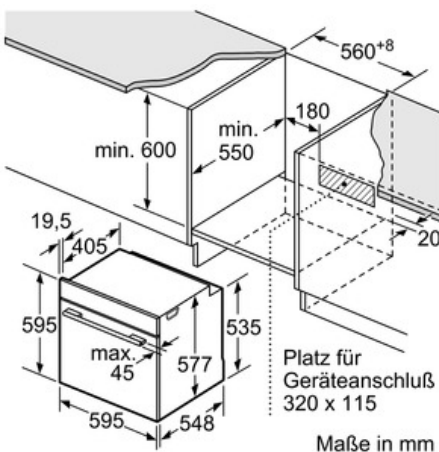

Technische Daten

Frontfarbe :	schwarz
Bauform :	Eingebaut
Integriertes Reinigungssystem :	Pyrolytisch
Nischenmaße (mm) :	585 x 560 x 550
Abmessungen des Gerätes (mm) :	595 x 595 x 548
Material der Blende :	Glas
Material der Tür :	Glas
Nettogewicht (kg) :	39,0
Nettovolumen - Backrohr 1 (l) :	71
Beheizungsarten :	4D-Heißluft, Auftauen, Großflächengrill, Heißluft-Eco, Kleinflächengrill, Ober-/Unterhitze, Ober-/Unterhitze ECO, Pizzastufe, Sanftgaren, Umluftgrill, Unterhitze, Vorwärmen, Warmhalten
Material 1. Backrohr :	Emailliert
Kontrolle der Temperatur :	elektronisch
Anzahl eingebauter Leuchten :	1
Approbationszertifikate :	CE, VDE
Länge Anschlusskabel (cm) :	120
EAN-Nummer :	4242002911359
Anzahl der Innenräume (2010/30/EC) :	1
Energieeffizienzklasse - neu (2010/30/EC) :	A+
Energieverbrauch pro Ober-/Unterhitze Zyklus (2010/30/EC) :	0,87
Energieverbrauch pro Heißluft-Zyklus (2010/30/EC) :	0,69
Energieeffizienzindex (2010/30/EC) :	81,2
Elektroanschlußwert (W) :	3600
Absicherung (A) :	16
Spannung (V) :	220-240
Frequenz (Hz) :	50; 60
Steckerart :	Schuko-/Gardy.m.Erdung

Zubehör

- 1 x Backblech emailliert, 1 x Kombirost, 1 x Universalpfanne

Technische Info:

- Gerätemaße (HxBxT): 595 x 595 x 548 mm
- Nischenmaße (HxBxT): 585 - 595 x 560 - 568 x 550 mm
- Länge Netzkabel: 120 cm
- Gesamtanschlusswert Elektro: 3.65 kW
- „Maße und Einbauhinweise zu diesem Gerät gemäß technischer Zeichnung beachten“

Serie | 8 Einbauherde/Backöfen

HBG676EB6 Vulkan Schwarz Backofen

Einbau mit einem Kochfeld.

Maße in mm

Maße in mm

Maße in mm

Wird das Gerät unter einem Kochfeld eingebaut, muss folgende Arbeitsplattenstärke (ggf. inkl. Unterkonstruktion) beachtet werden.

Kochfeld-Typ	min. Arbeitsplattenstärke	
	aufgesetzt	flächenbündig
Induktionskochfeld	37 mm	38 mm
Vollflächen-Induktionskochfeld	43 mm	48 mm
Gaskochfeld	32 mm	42 mm
Elektrokochfeld	22 mm	24 mm

Maße in mm