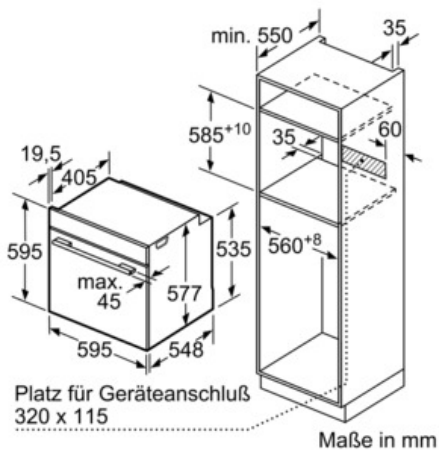

Technische Daten

Frontfarbe :	schwarz
Bauform :	Eingebaut
Integriertes Reinigungssystem :	Pyrolytisch
Nischenmaße (mm) :	585 x 560 x 550
Abmessungen des Gerätes (mm) :	595 x 595 x 548
Material der Blende :	Glas
Material der Tür :	Glas
Nettogewicht (kg) :	39,0
Nettovolumen - Backrohr 1 (l) :	71
Beheizungsarten :	4D-Heißluft, Auftauen, Großflächengrill, Heißluft-Eco, Kleinflächengrill, Ober-/Unterhitze, Ober-/Unterhitze ECO, Pizzastufe, Sanftgaren, Umluftgrill, Unterhitze, Vorwärmen, Warmhalten
Material 1. Backrohr :	Emailliert
Kontrolle der Temperatur :	elektronisch
Anzahl eingebauter Leuchten :	1
Approbationszertifikate :	CE, VDE
Länge Anschlusskabel (cm) :	120
EAN-Nummer :	4242002911359
Anzahl der Innenräume (2010/30/EC) :	1
Energieeffizienzklasse - neu (2010/30/EC) :	A+
Energieverbrauch pro Ober-/Unterhitze Zyklus (2010/30/EC) :	0,87
Energieverbrauch pro Heißluft-Zyklus (2010/30/EC) :	0,69
Energieeffizienzindex (2010/30/EC) :	81,2
Elektroanschlußwert (W) :	3600
Absicherung (A) :	16
Spannung (V) :	220-240
Frequenz (Hz) :	50; 60
Steckerart :	Schuko-/Gardy.m.Erdung

Zubehör

- 1 x Backblech emailliert, 1 x Kombirost, 1 x Universalpfanne

Technische Info:

- Gerätemaße (HxBxT): 595 x 595 x 548 mm
- Nischenmaße (HxBxT): 585 - 595 x 560 - 568 x 550 mm
- Länge Netzkabel: 120 cm
- Gesamtanschlusswert Elektro: 3.65 kW
- „Maße und Einbauhinweise zu diesem Gerät gemäß technischer Zeichnung beachten“

Serie | 8 Einbauherde/Backöfen

HBG676EB6 Vulkan Schwarz Backofen

Einbau mit einem Kochfeld.

Maße in mm

Maße in mm

Maße in mm

Wird das Gerät unter einem Kochfeld eingebaut, muss folgende Arbeitsplattenstärke (ggf. inkl. Unterkonstruktion) beachtet werden.

Kochfeld-Typ	min. Arbeitsplattenstärke	
	aufgesetzt	flächenbündig
Induktionskochfeld	37 mm	38 mm
Vollflächen-Induktionskochfeld	43 mm	48 mm
Gaskochfeld	32 mm	42 mm
Elektrokochfeld	22 mm	24 mm

Maße in mm