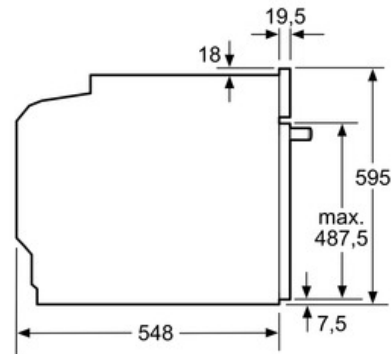

Technische Daten

Frontfarbe :	schwarz
Bauform :	Eingebaut
Integriertes Reinigungssystem :	Pyrolytisch
Nischenmaße (mm) :	585 x 560 x 550
Abmessungen des Gerätes (mm) :	595 x 595 x 548
Material der Blende :	Glas
Material der Tür :	Glas
Nettogewicht (kg) :	39,0
Nettovolumen - Backrohr 1 (l) :	71
Beheizungsarten :	4D-Heißluft, Auftauen, Großflächengrill, Heißluft-Eco, Kleinflächengrill, Ober-/Unterhitze, Ober-/Unterhitze ECO, Pizzastufe, Sanftgaren, Umluftgrill, Unterhitze, Vorwärmen, Warmhalten
Material 1. Backrohr :	Emailliert
Kontrolle der Temperatur :	elektronisch
Anzahl eingebauter Leuchten :	1
Approbationszertifikate :	CE, VDE
Länge Anschlusskabel (cm) :	120
EAN-Nummer :	4242002911359
Anzahl der Innenräume (2010/30/EC) :	1
Energieeffizienzklasse - neu (2010/30/EC) :	A+
Energieverbrauch pro Ober-/Unterhitze Zyklus (2010/30/EC) :	0,87
Energieverbrauch pro Heißluft-Zyklus (2010/30/EC) :	0,69
Energieeffizienzindex (2010/30/EC) :	81,2
Elektroanschlußwert (W) :	3600
Absicherung (A) :	16
Spannung (V) :	220-240
Frequenz (Hz) :	50; 60
Steckerart :	Schuko-/Gardy.m.Erdung

Zubehör

- 1 x Backblech emailliert, 1 x Kombirost, 1 x Universalpfanne

Technische Info:

- Gerätemaße (HxBxT): 595 x 595 x 548 mm
- Nischenmaße (HxBxT): 585 - 595 x 560 - 568 x 550 mm
- Länge Netzkabel: 120 cm
- Gesamtanschlusswert Elektro: 3.65 kW
- „Maße und Einbauhinweise zu diesem Gerät gemäß technischer Zeichnung beachten“

Serie | 8 Einbauherde/Backöfen

HBG676EB6 Vulkan Schwarz Backofen

Einbau mit einem Kochfeld.

Maße in mm

Maße in mm

Maße in mm

Wird das Gerät unter einem Kochfeld eingebaut, muss folgende Arbeitsplattenstärke (ggf. inkl. Unterkonstruktion) beachtet werden.

Kochfeld-Typ	min. Arbeitsplattenstärke	
	aufgesetzt	flächenbündig
Induktionskochfeld	37 mm	38 mm
Vollflächen-Induktionskochfeld	43 mm	48 mm
Gaskochfeld	32 mm	42 mm
Elektrokochfeld	22 mm	24 mm

Maße in mm