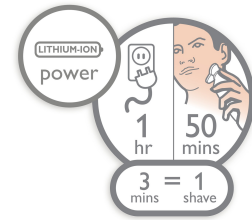

Akkubetrieb: 50 Min.

Dank des energieeffizienten und leistungsstarken Lithium-Ionen-Akkus können Sie mit nur einer Ladung mehrere Rasuren durchführen. Laden Sie den Akku eine Stunde lang auf, und Sie können bis zu 50 Minuten rasieren. Bereits 3 Minuten Laden reichen für eine Rasur.

2-Stufen-Akkustandsanzeige

Das mehrstufige LED-Display zeigt an, wenn der Akkustand niedrig ist, Sie einen neuen Scherkopf brauchen oder die Reisesicherung aktiviert ist. Die Transportsicherung verhindert ein versehentliches Einschalten des Geräts. Drücken Sie eine beliebige Taste drei Sekunden lang, um die Reisesicherung zu aktivieren, sodass das Gerät nicht aus Versehen eingeschaltet wird. Ein rotes Sicherheitssymbol zwischen den Tasten zeigt an, wenn die Reisesicherung aktiviert ist.