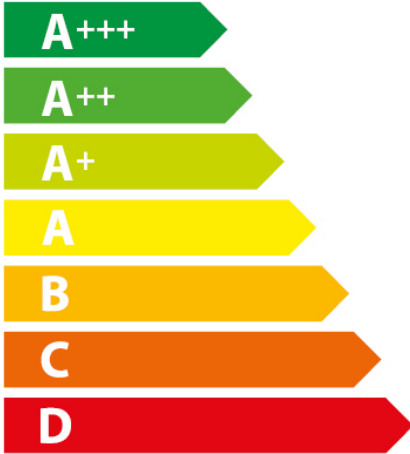

ENERG
енергия · ενεργεια

AEG

DPE5660M 942 022 596

56
kWh/annum

ABCDEF G

ABCDEF G

ABCDEF G

60dB