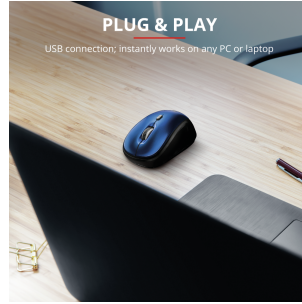

PRODUCT PICTORIAL 1