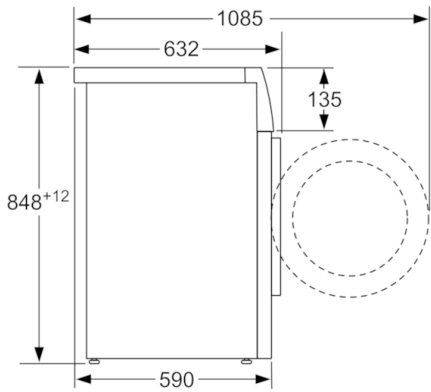

Technische Informationen

- unterschiebbar ab 85 cm Nischenhöhe
- Gerätemaße (H x B): 84.8 cm x 59.8 cm
- Gerätetiefe: 59.0 cm
- Gerätetiefe inkl. Türe: 63.2 cm
- Gerätetiefe mit geöffneter Türe: 108.5 cm

Maße in mm

Maße in mm