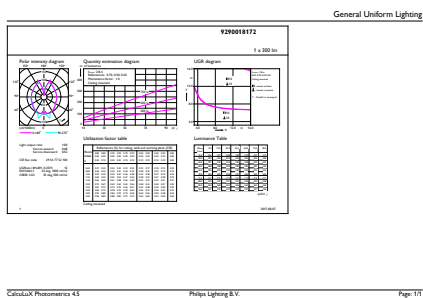

Abmessungsskizzen

Bulb G200 230V 6-25W 300lm 2000K E27 ND

Product	D	C
CLA LEDBulb ND 5-25W E27 2000K G200 GOLD	200 mm	286 mm

Photometrische Daten

Dekorative LED-Glühlampen

Lebensdauer

LEDbulb 60W E14 827 FR B38