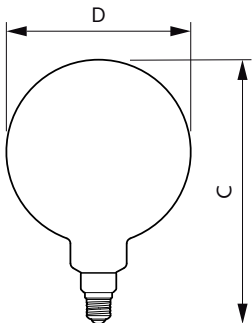

Produkt Daten

Allgemeine Eigenschaften	
Socket	E27 [E27]
Nennlebensdauer (Nom)	15000 h
Schaltzyklus	20000X
Technischer Typ	5-25W
Lichttechnische Daten	
Farbcode	820 [CCT von 2000 K]
Lichtstrom (Nom)	300 lm
Nennlichtstrom (Nom)	300 lm
Lichtfarbe	Flamme
Ähnlichste Farbtemperatur (Nom)	2000 K
Nennlichtausbeute (Nom)	60.00 lm/W
Farbkonsistenz	<6
Farbwiedergabeindex (Nom.)	80
Restlichtstrom am Ende der Nennlebensdauer (Nom)	70 %

Abmessungsskizzen

Bulb G200 230V 6-25W 300lm 2000K E27 ND

Product	D	C
CLA LEDBulb ND 5-25W E27 2000K G200 GOLD	200 mm	286 mm

Photometrische Daten

Dekorative LED-Glühlampen

Lebensdauer

LEDbulb 60W E14 827 FR B38