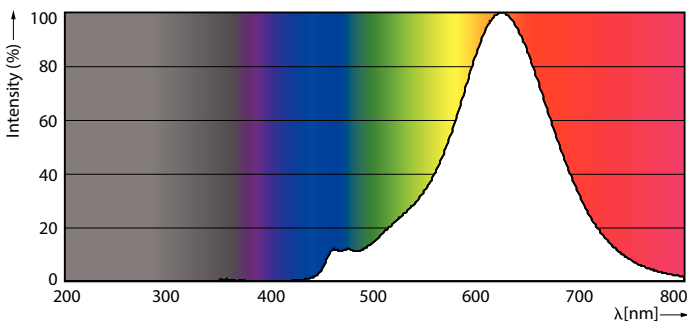

Produkt Daten

Allgemeine Eigenschaften	
Socket	E27 [E27]
Nennlebensdauer (Nom)	15000 h
Schaltzyklus	20000X
Technischer Typ	5-25W
Lichttechnische Daten	
Farbcode	820 [CCT von 2000 K]
Lichtstrom (Nom)	300 lm
Nennlichtstrom (Nom)	300 lm
Lichtfarbe	Flamme
Ähnlichste Farbtemperatur (Nom)	2000 K
Nennlichtausbeute (Nom)	60.00 lm/W
Farbkonsistenz	<6
Farbwiedergabeindex (Nom.)	80
Restlichtstrom am Ende der Nennlebensdauer (Nom)	70 %

Temperaturkenndaten	
Gehäusetemperatur (max)	27 °C

Dimmen	
Dimmbar	Nein

Mechanische Kenndaten	
Kolbenausführung	Transparent Bernstein

Dekorative LED-Glühlampen

Zulassungen und Anwendungseigenschaften

Energieeffizienz-Label (EEL)	A
Energieverbrauch kWh/1.000 Std.	5 kWh

Abmessungsskizzen

Bulb G200 230V 6-25W 300lm 2000K E27 ND

Product	D	C
CLA LEDBulb ND 5-25W E27 2000K G200 GOLD	200 mm	286 mm

Photometrische Daten

Dekorative LED-Glühlampen

Lebensdauer

LEDbulb 60W E14 827 FR B38