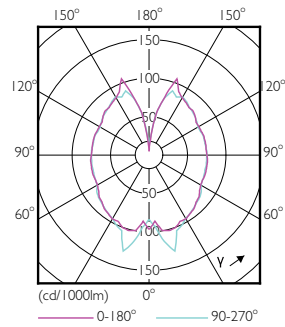

Produkt Daten

Allgemeine Eigenschaften	
Socket	E27 [E27]
Nennlebensdauer (Nom)	15000 h
Schaltzyklus	20000X
Technischer Typ	5-25W
Lichttechnische Daten	
Farbcode	820 [CCT von 2000 K]
Lichtstrom (Nom)	300 lm
Nennlichtstrom (Nom)	300 lm
Lichtfarbe	Flamme
Ähnlichste Farbtemperatur (Nom)	2000 K
Nennlichtausbeute (Nom)	60.00 lm/W
Farbkonsistenz	<6
Farbwiedergabeindex (Nom.)	80
Restlichtstrom am Ende der Nennlebensdauer (Nom)	70 %

Abmessungsskizzen

Bulb G200 230V 6-25W 300lm 2000K E27 ND

Product	D	C
CLA LEDBulb ND 5-25W E27 2000K G200 GOLD	200 mm	286 mm

Photometrische Daten

Dekorative LED-Glühlampen

Lebensdauer

LEDbulb 60W E14 827 FR B38