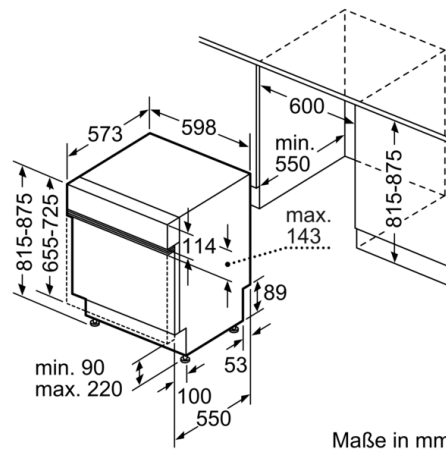

Technische Daten

Wasserverbrauch (l) :	9,5
Bauform :	Eingebaut
Höhe der Arbeitsplatte (mm) :	0
Abmessungen des Gerätes (mm) :	815 x 598 x 573
Nischenmaße (H x B x T) (mm) :	815-875 x 600 x 550
Tiefe Produkt bei geöffneter Tür (90°) (mm) :	1150
Höhenverstellbare Füße :	Ja - nur vorne
Höhenverstellung Füße maximal (mm) :	60
Verstellbarer Sockel :	Horizontal und Vertikal
Nettogewicht (kg) :	46,330
Bruttogewicht (kg) :	48,5
Anschlusswert (W) :	2400
Absicherung (A) :	10
Spannung (V) :	220-240
Frequenz (Hz) :	50; 60
Länge Anschlusskabel (cm) :	175
Steckerart :	Schuko-/Gardy.m.Erdung
Länge Zulaufschlauch (cm) :	165
Länge Ablaufschlauch (cm) :	190
EAN-Nummer :	4242005175697
Anzahl Maßgedecke :	14
Energieeffizienzklasse (2010/30/EC) :	A+++
Jährlicher Energieverbrauch (kWh/annum) - neu (2010/30/EC) :	237,00
Energieverbrauch (kWh) :	0,83
Leistungsaufnahme im unausgeschalteten Zustand (W) (2010/30/EC) :	0,50
Energieverbrauch im ausgeschalteten Modus (W) (2010/30/EC) :	0,50
Jährlicher Wasserverbrauch (l/annum) - neu (2010/30/EC) :	2660
Trocknungsklasse :	A
Vergleichsprogramm :	Eco
Programmdauer Vergleichsprogramm (min) :	235
Schallleistung (dB(A) re 1 pW) :	44
Art der Installation :	Integrierbar

Anzeige und Bedienung

- Home Connect-fähig über WLAN
- Klartext-Beschriftung (englisch)
- Elektronische Restzeit-Anzeige in Minuten
- Startzeitvorwahl: 1-24 Stunden

Technische Informationen und Zubehör

- AquaStop: eine Bosch Garantie bei Wasserschäden – ein Geräteleben lang*
- Tastensperre
- Glasschutz-Technik
- Salzeinfüllhilfe (Trichter)
- Inkl. Dampfschutz-Blech
- Gerätemaße (H x B x T): 81.5 cm x 59.8 cm x 57.3 cm

* Garantiebedingungen finden Sie unter <https://www.bosch-home.com/de/>

Serie | 6, Teilintegrierter Geschirrspüler, 60 cm, Edelstahl SMI6ZCS00E

() Werte mit Verlängerungssatz

Maße in mm