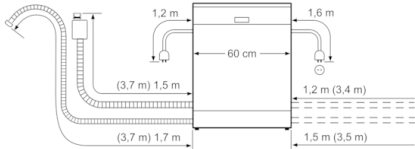

- Flex Korbssystem
- VarioSchublade
- Höhenverstellbarer Oberkorb mit Rackmatic (3-stufig)
- Komfortrollen im Unterkorb und der 3. Beladungsebene
- Korbstopper (Rack Stopper) gegen ein Überrollen des Unterkorbes
- Umklappbare Stachelreihen im Oberkorb (2x)
- 8 x Klappstacheln im Unterkorb
- 2 Tassenablagen mit weicher Silikon Beschichtung im Oberkorb
- 2 Tassenablagen im Unterkorb

Anzeige und Bedienung

- Home Connect-fähig über WLAN
- Klartext-Beschriftung (englisch)
- Elektronische Restzeit-Anzeige in Minuten
- Startzeitvorwahl: 1-24 Stunden

Technische Informationen und Zubehör

- AquaStop: eine Bosch Garantie bei Wasserschäden – ein Geräteleben lang*
- Tastensperre
- Glasschutz-Technik
- Salzeinfüllhilfe (Trichter)
- Inkl. Dampfschutz-Blech
- Gerätemaße (H x B x T): 81.5 cm x 59.8 cm x 57.3 cm

* Garantiebedingungen finden Sie unter <https://www.bosch-home.com/de/>

Serie | 6, Teilintegrierter Geschirrspüler, 60 cm, Edelstahl SMI6ZCS00E

() Werte mit Verlängerungssatz

Maße in mm