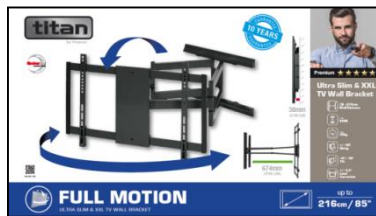

by Vivanco

Voll beweglich

38mm  
ULTRA SLIM

674mm  
EXTRA LONG

### Verpackung:

6-farbig

LBH cm: 44 x 80,2 x 6,5

## TITAN Ultra Slim XXL TV Wandhalter, Full Motion VESA 600, max 45 kg.

Sehr stabiler, voll beweglicher TV Wandhalter für Bildschirme bis 216 cm / 85" Bildschirmdiagonale.

- Sehr stabile Doppelarm-Konstruktion
  - Sehr hoher maximaler Wandabstand (674 mm)
  - Sehr robuste Doppelarm-Konstruktion
  - Horizontale Niveauekorrektur
  - Schnell & einfach zu installieren
  - Sehr leichtgängig
  - Kabelmanagement
- 
- Für Bildschirme bis 216cm / 85" Bildschirmdiagonale
  - VESA 200\*200 bis 600\*400 (variabel)
  - Wandabstand 38-674mm
  - Schwenkradius: 43" ~ 90° / 55" ~ 66° / 70" ~ 48°
  - +2°/-10° stufenlos neigbar
  - Horizontale Niveauekorrektur +/-2,5° (werkzeugfrei)
  - Maximale Tragkraft: 45 kg
  - Farbe: schwarz
  - Inkl. Wandbefestigungsmaterial (Fischer® Dübel)