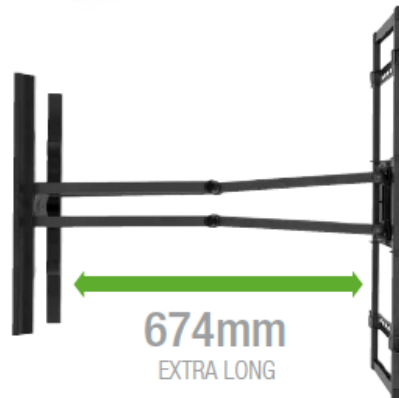

by Vivanco

Voll beweglich

38mm  
ULTRA SLIM

674mm  
EXTRA LONG

### Verpackung:

6-farbig

LBH cm: 44 x 80,2 x 6,5

## TITAN Ultra Slim XXL TV Wandhalter, Full Motion VESA 600, max 45 kg.

Sehr stabiler, voll beweglicher TV Wandhalter für Bildschirme bis 216 cm / 85" Bildschirmdiagonale.

- Sehr stabile Doppelarm-Konstruktion
  - Sehr hoher maximaler Wandabstand (674 mm)
  - Sehr robuste Doppelarm-Konstruktion
  - Horizontale Niveauekorrektur
  - Schnell & einfach zu installieren
  - Sehr leichtgängig
  - Kabelmanagement
- 
- Für Bildschirme bis 216cm / 85" Bildschirmdiagonale
  - VESA 200\*200 bis 600\*400 (variabel)
  - Wandabstand 38-674mm
  - Schwenkradius: 43" ~ 90° / 55" ~ 66° / 70" ~ 48°
  - +2°/-10° stufenlos neigbar
  - Horizontale Niveauekorrektur +/-2,5° (werkzeugfrei)
  - Maximale Tragkraft: 45 kg
  - Farbe: schwarz
  - Inkl. Wandbefestigungsmaterial (Fischer® Dübel)