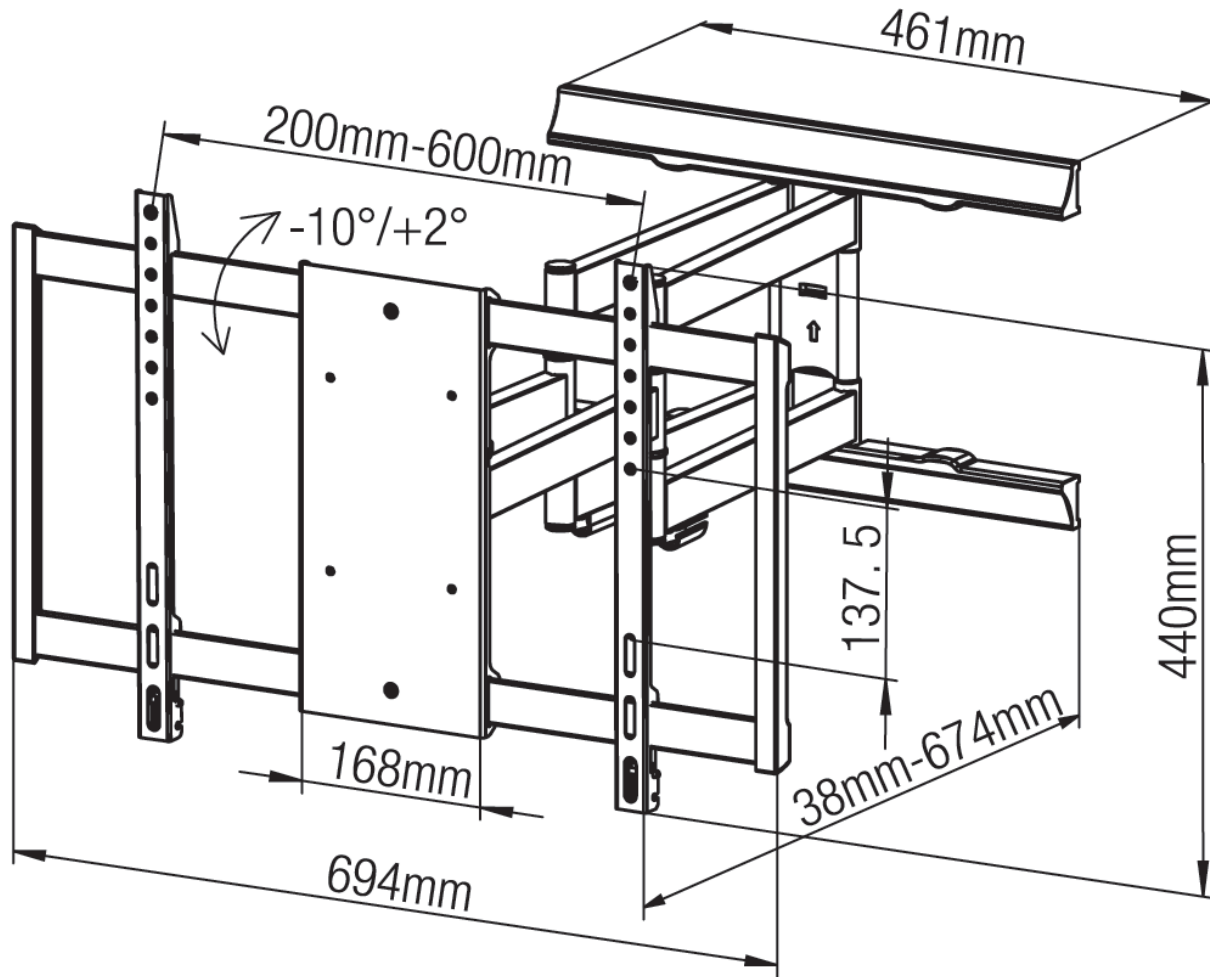

### Verpackung:

6-farbig

LBH cm: 44 x 80,2 x 6,5

## TITAN Ultra Slim XXL TV Wandhalter, Full Motion VESA 600, max 45 kg.

Sehr stabiler, voll beweglicher TV Wandhalter für Bildschirme bis 216 cm / 85" Bildschirmdiagonale.

- Sehr stabile Doppelarm-Konstruktion
  - Sehr hoher maximaler Wandabstand (674 mm)
  - Sehr robuste Doppelarm-Konstruktion
  - Horizontale Niveauekorrektur
  - Schnell & einfach zu installieren
  - Sehr leichtgängig
  - Kabelmanagement
- 
- Für Bildschirme bis 216cm / 85" Bildschirmdiagonale
  - VESA 200\*200 bis 600\*400 (variabel)
  - Wandabstand 38-674mm
  - Schwenkradius: 43" ~ 90° / 55" ~ 66° / 70" ~ 48°
  - +2°/-10° stufenlos neigbar
  - Horizontale Niveauekorrektur +/-2,5° (werkzeugfrei)
  - Maximale Tragkraft: 45 kg
  - Farbe: schwarz
  - Inkl. Wandbefestigungsmaterial (Fischer® Dübel)

# Schwenkradius (nach Bildschirmgröße)

(Änderungen vorbehalten)

<b>S</b>		up to 109cm/43"	<b>84-90°</b>
<b>M</b>		up to 140cm/55"	<b>66-80°</b>
<b>L</b>		up to 165cm/65"	<b>54-66°</b>
<b>XL</b>		up to 178cm/70"	<b>48°</b>