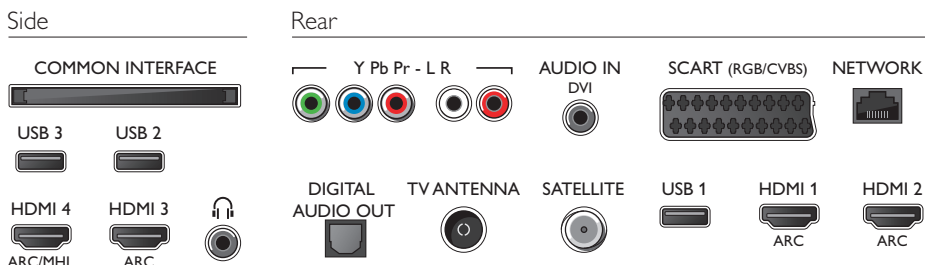

Connections

Ausstellungsdatum
2016-08-24

Version: 6.1.1

12 NC: 8670 001 35071
EAN: 87 18863 00822 5

© 2016 Koninklijke Philips N.V.
Alle Rechte vorbehalten.

Technische Daten können ohne vorherige Ankündigung geändert werden. Die Marken sind Eigentum von Koninklijke Philips N.V. oder der jeweiligen Firmen.

www.philips.com

* EPG und der darin angezeigte Sendezeitraum (bis zu 8 Tage) ist vom Land und Anbieter anhängig.
* Android-App-Angebote variieren je nach Land. Weitere Informationen finden Sie in Ihrem lokalen Google Play Store.
* Energieverbrauch in kWh pro Jahr, beruhend auf dem Stromverbrauch des Fernsehers, wenn dieser 4 Stunden pro Tag an 365 Tagen in Betrieb ist. Der tatsächliche Energieverbrauch hängt davon ab, wie der Fernseher verwendet wird.
* Cloud-Gaming-Angebote abhängig vom Spieleanbieter.
* Der Fernseher unterstützt DVB-T-Empfang für Free-to-Air-Übertragungen. Bestimmte DVB-T-Betreiber werden möglicherweise nicht unterstützt. Eine aktuelle Liste dieser Betreiber finden Sie in den FAQs auf der Philips Support-Website. Bei einigen Betreibern sind Conditional Access und ein Abonnement erforderlich. Weitere Informationen erhalten Sie von Ihrem Betreiber.
* (Philips) nur mit spezifischem Philips Player kompatibel.
* Google Cast-Funktion ist abhängig von Google Cast-fähigen Apps und Geräten. Weitere Informationen finden Sie auf der Google Cast-Produktseite.
* Die Philips TV Remote App und ihre Funktionen können je nach Fernsehermodell, Anbieter und Land sowie je nach mobilem Gerät und Betriebssystem abweichen. Weitere Informationen finden Sie unter www.philips.com/TVRemoteapp.
* Das Angebot für Smart TV-Apps variiert je nach Modell und Land. Weitere Informationen finden Sie unter www.philips.com/smarttv.
* USB-Aufnahme nur für digitale Sender. Aufnahmen können durch Kopierschutz (CI+) eingeschränkt sein. Es können länder- und senderspezifische Einschränkungen gelten.