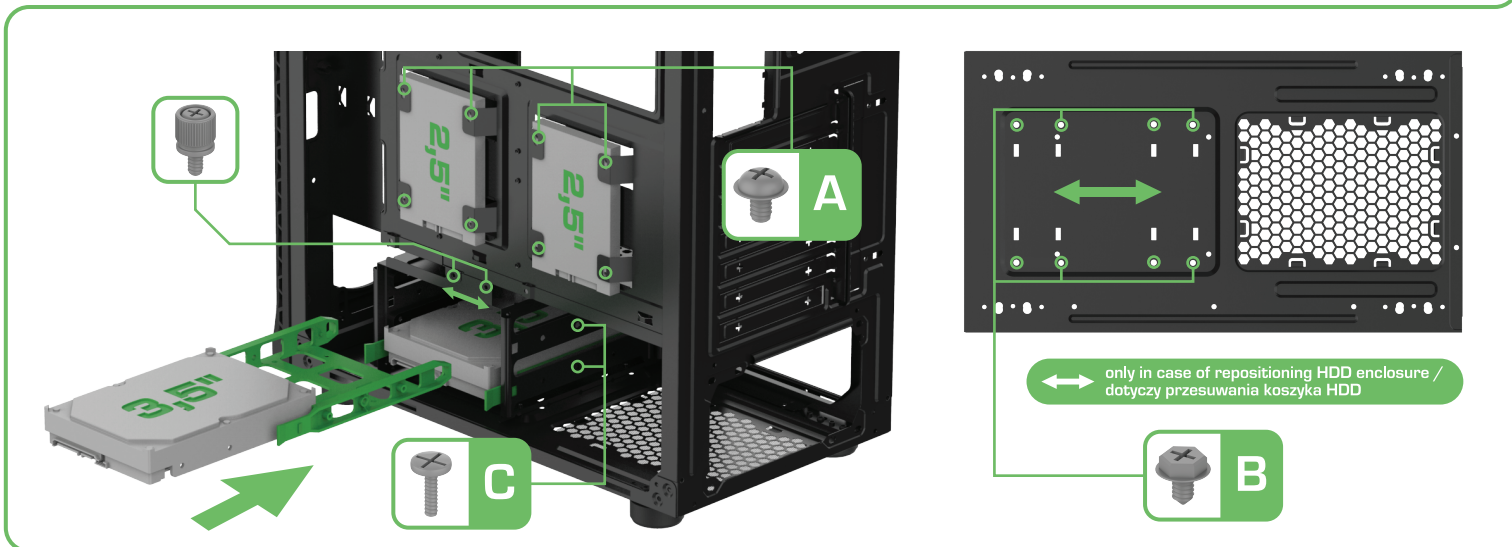

3. Hardware installation / Montaż sprzętu