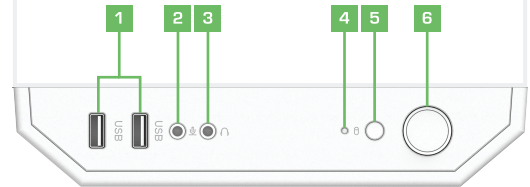

PSU CHAMBER / KOMORA ZASILACZA

FRONT / PRZÓD

FRONT FILTER / FILTR PRZEDNI

PANEL I/O

1. USB ports/
Wejścia USB
2. Microphone port/
Wtyczka mikrofonu
3. Headphone port/
Wtyczka słuchawek
4. HDD, SSD LED/
Dioda HDD, SSD
5. Reset button/
Przycisk resetu
6. Power button/
Przycisk zasilania