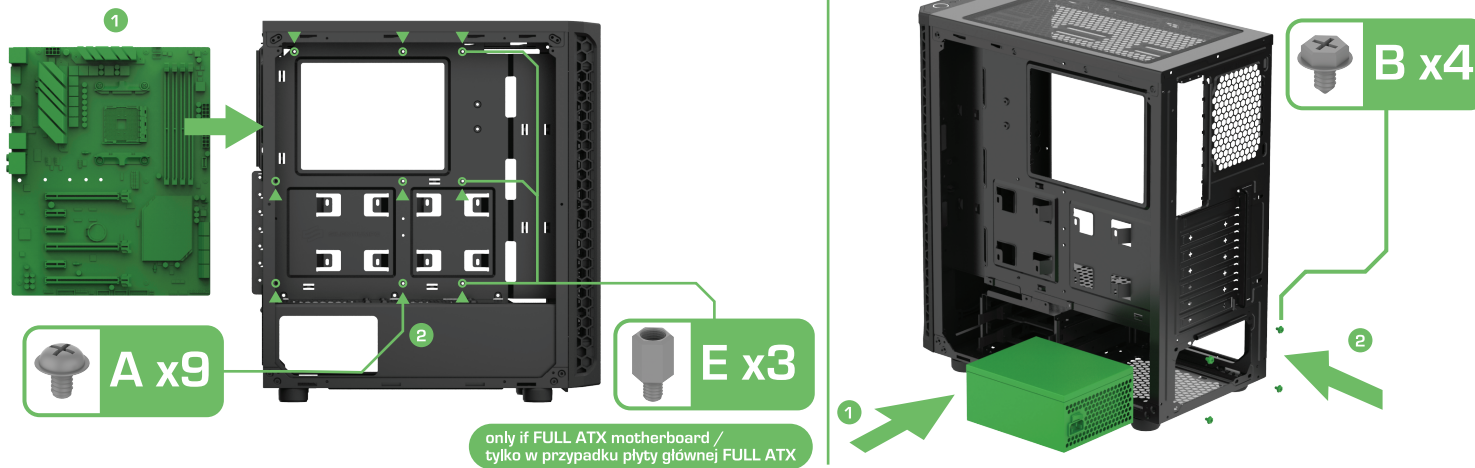

3. Hardware installation / Montaż sprzętu