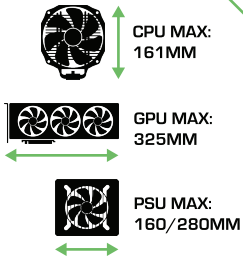

Accessories / Dołączone akcesoria

1x Sigma HP 120mm
(pre installed)

1x Sigma HP 120mm
(zamontowane)

1. Overview / Przegląd

REAR / TYŁ

TOP FILTER / FILTR GÓRNY

TOP / GÓRA

PSU FILTER / FILTR ZASILACZA

PSU CHAMBER / KOMORA ZASILACZA

FRONT / PRZÓD

FRONT FILTER / FILTR PRZEDNI

PANEL I/O

1. USB ports/
Wejścia USB
2. Microphone port/
Wtyczka mikrofonu
3. Headphone port/
Wtyczka słuchawek
4. HDD, SSD LED/
Dioda HDD, SSD
5. Reset button/
Przycisk resetu
6. Power button/
Przycisk zasilania