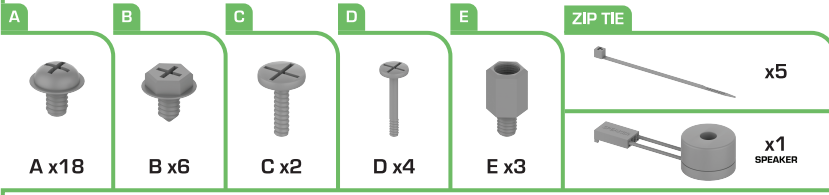

Accessories / Dołączone akcesoria

1x Sigma HP 120mm
(pre installed)

1x Sigma HP 120mm
(zamontowane)

1. Overview / Przegląd

REAR / TYŁ

TOP FILTER / FILTR GÓRNY

TOP / GÓRA

PSU FILTER / FILTR ZASILACZA

PSU CHAMBER / KOMORA ZASILACZA

FRONT / PRZÓD

FRONT FILTER / FILTR PRZEDNI

PANEL I/O

1. USB ports/
Wejścia USB
2. Microphone port/
Wtyczka mikrofonu
3. Headphone port/
Wtyczka słuchawek
4. HDD, SSD LED/
Dioda HDD, SSD
5. Reset button/
Przycisk resetu
6. Power button/
Przycisk zasilania