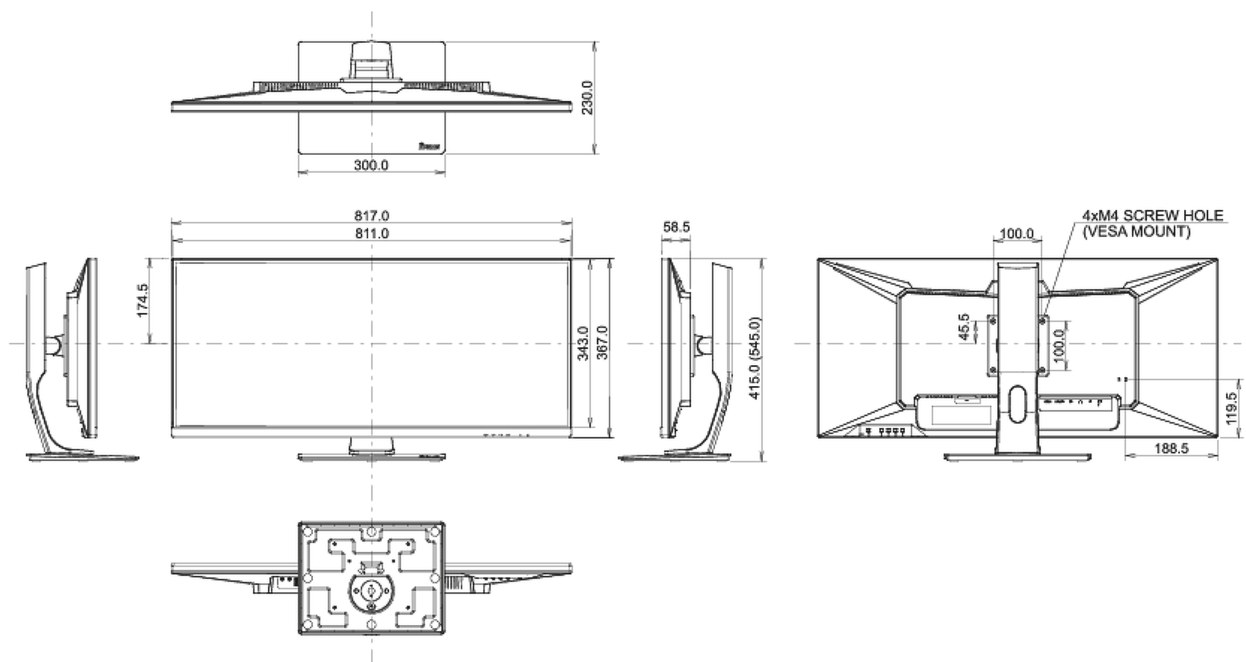

01 DISPLAY EIGENSCHAFTEN

Bilddiagonale	34", 86.7cm
Panel-Technologie	ADS-IPS, matte Oberfläche, Haze 25% (je höher der Wert, desto geringer die Reflexion)
Physikalische Auflösung	3440 x 1440 @75Hz (4.9 megapixel UWQHD)
Bildformat	21:9
Helligkeit	400 cd/m ² typisch
Kontrastverhältnis	1000:1 typisch
Erweitertes Kontrast Verhältnis	80M:1
Reaktionszeit	4ms
Blickwinkel	horizontal/vertikal: horizontal°/vertical 178°, rechts/links: 0°/0°, nach oben/unten: 0°/0°
Farbunterstützung	16.7mln 8bit (sRGB: 100%, NTSC: 74%)
Horizontalfrequenz	30 - 115KHz
Vertikalfrequenz	48 - 75Hz
Arbeitsfläche H x B	799.8 x 334.8mm, 31.5 x 13.2"
Pixelabstand	0.233mm
Farbe	matt, schwarz

REACH SVHC über 0,1% Blei enthalten

08 ABMESSUNGEN / GEWICHT

Produkt Abmessungen B x H x T

817 x 415 (545) x 230mm

Gewicht (ohne Verpackung)

9.5kg

EAN code

4948570117147