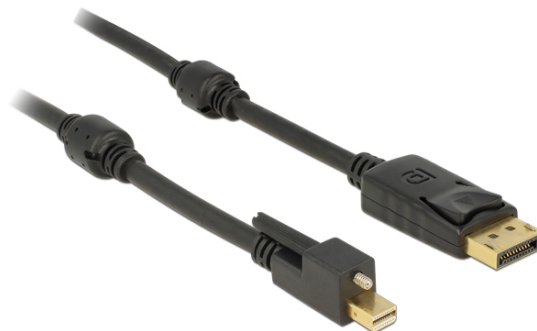

## Delock Przewód mini Displayport 1.2 z męską wtyczką ze śrubką > męska wtyczka Displayport 4K czarny 2 m

### Opis

Ten przewód umożliwia podłączenie monitora Displayport przy użyciu wolnego złącza mini Displayport. Ten adapter obsługuje rozdzielczość do Ultra HD (4K) i zapewnia zgodność wsteczną do rozdzielczości Full-HD 1080p. Śrubka złącza mini Displayport zabezpiecza podłączenie przewodu i zapobiega jego przypadkowemu odłączeniu.

### Specyfikacja

- Złącze:  
20 pinowy mini Displayport męski ze śrubką ze śrubką > 20 pinowy Displayport męski
- Wejście = mini Displayport; Wyjście = Displayport
- Typ śrubki: #4-40, gwint typu UNC, gwint klasy 3A, śrubka w standardzie amerykańskim
- Specyfikacja Displayport 1.2
- Rodzaj kabla: 32 AWG
- Średnica kabla: ok. 5,5 mm
- Połączane złącze
- Transfer sygnałów audio i video
- Rozdzielczość do 3840 x 2160 @ 60 Hz (w zależności od monitora i systemu)
- 2 x rdzenie ferrytowe
- Długość kabla: ok. 2 m (ze złączem)
- Kolor: czarny
- Kompatybilny z każdym systemem operacyjnym, do instalacji nie wymaga się żadnych sterowników

### Zawartość opakowania

- Kabla mini Displayport do Displayport