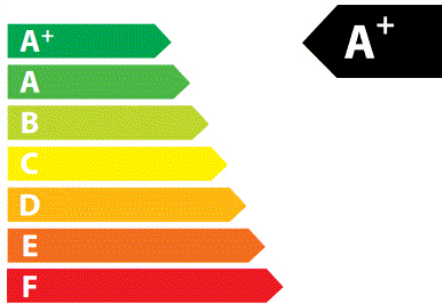

SAMSUNG UE55J6250SUXZG

ENERGIA · ЕНЕРГИЯ
ΕΝΕΡΓΕΙΑ · ENERGIA
ENERGY · ENERGIE
ENERGI

115
kWh/annum

83
Watt

138 cm  **55** inch

2010/1062 -2014

BN68-05417A-00