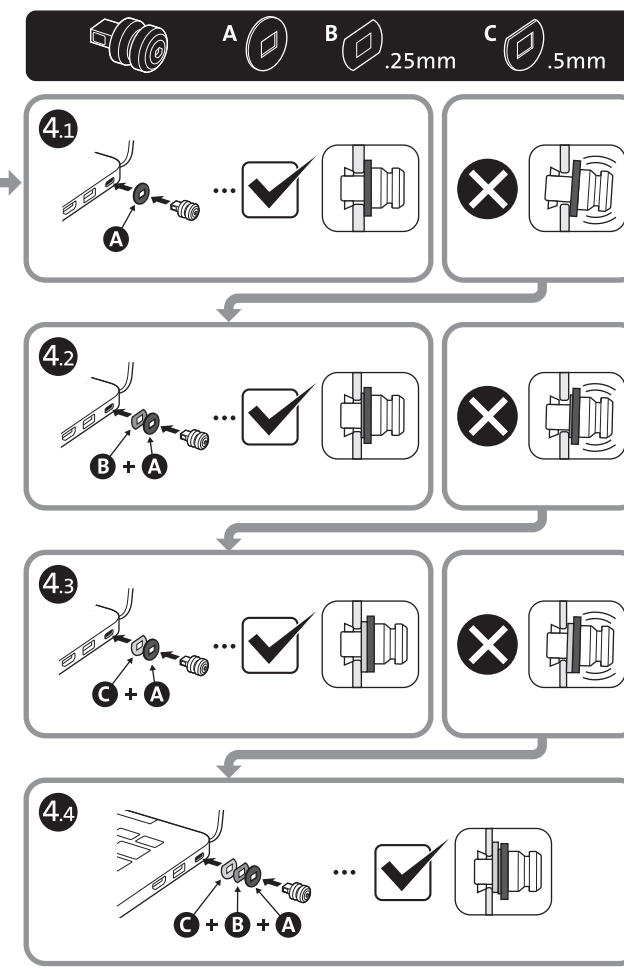

1

2

3

4

5

Country	Phone Number	Country	Phone Number
Australia	1300 881 931	México	55 15 00 57 00
Belgie / Belgique	02 401 2395	Nederland	010 713 1882
Brasil	14 3235-4003	New Zealand	0800 539 26273
Canada	1 800 268 3447	Norway	80017520
中国	400 0684 219	Österreich	0800 677 873
Denmark	80 250966	Polska	22 570 18 00
Deutschland	0692 222 3654	Portugal	800855802
España	911 146 735	Pocsm	007 495 933 5163
Finland	0800 9 15697	Schweiz / Suisse	044 580 6667
France	01 7671 0404	Singapore	+65-6776-0195
Hong Kong	00852 2823 5130	Sweden	08 5033 6577
Hungary	06 20 9430 612	United Kingdom	0203 364 5390
Ireland	01 431 1395	United States	1 800 535 4242
Italia	02 3604 7030	International Toll	+31 53 484 9135
Japan	+81 04-7129-2135		

6

K66638 / K66639 907-9812-01