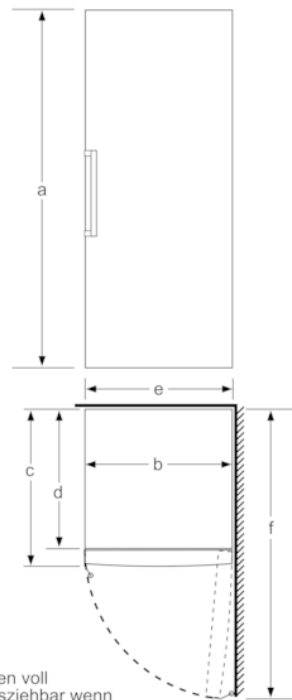

Serie | 6, Freistehender Gefrierschrank, 191 x 70 cm, weiß GSN58DWDV

	a	b	c	d	e	f
KSW36, GSD36	187					
KSV36, KSF36, GSN36, GSV36	186					
KSV33, GSN33, GSV33	176	60	65	58	60	119.5
KSV29, GSN29, GSV29	161					
GSV24	146					
GSN51	161					
GSN54	176	70	78	70	70	142
GSN58	191					

Maße in cm

Schalen voll herausziehbar wenn das Gerät direkt an einer Wand platziert wird.