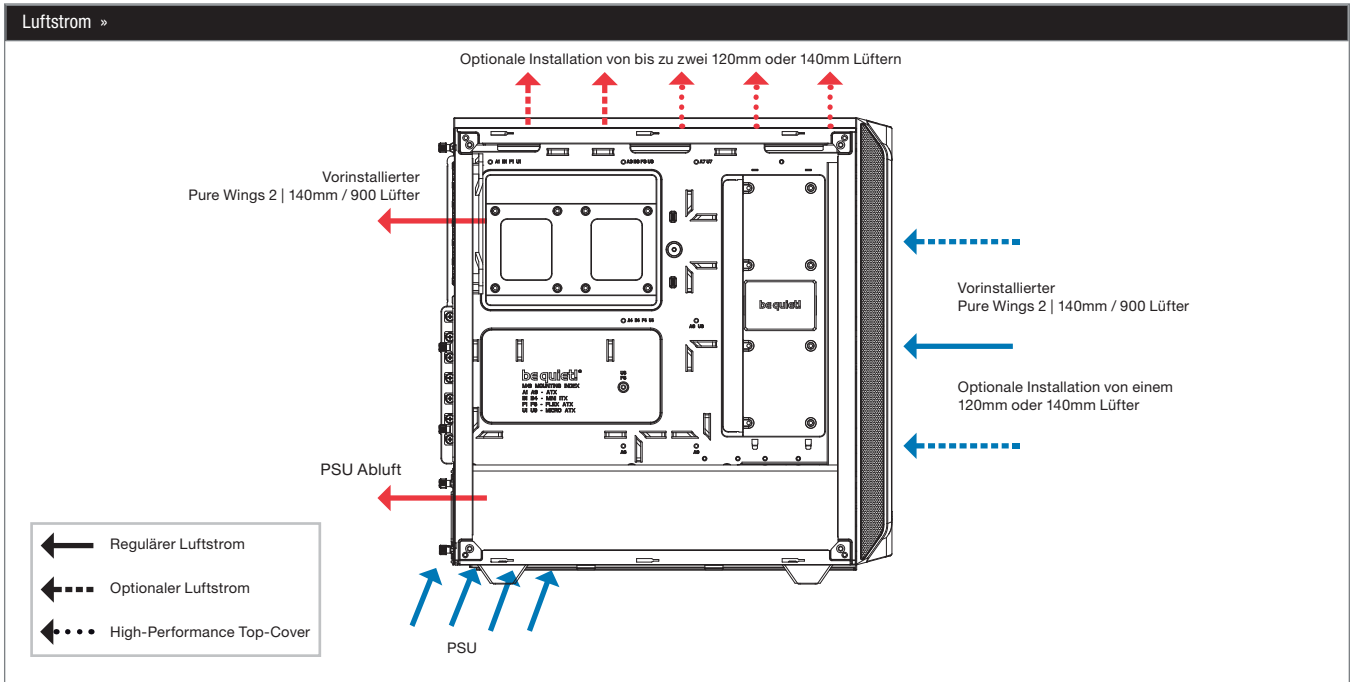

Herausragendes Preis-Leistungs-Verhältnis

Das be quiet! Pure Base 500 vereint leise und flexible Eigenschaften in einem kompakten und ausgeklügelten Design. Es ist das perfekte Gehäuse für alle, die Kompaktheit und hochfunktionale Features schätzen.

Highlights »

- Geräuschreduzierende Einlässe bieten eine exzellente Luftströmung bei maximaler Geräuschlosigkeit
- Wechselbare Top-Cover für leise und performante Systeme
- Zwei vorinstallierte Pure Wings 2 140mm Lüfter stellen einen leisen Luftstrom sicher
- Dämmmatten an der Front, den Seiten sowie dem regulären Top-Cover
- Geeignet für Radiatoren von bis zu 360mm
- Zahlreiche Möglichkeiten um bis zu fünf SSDs zu installieren
- Bis zu zwei SSDs können sichtbar im Innenraum installiert werden
- Ein Doppel-HDD-Käfig mit entkoppelter Befestigung
- Großzügiger Innenraum für High-End Grafikkarten und große Kühler
- PSU-Cover und Kabelmanagement-Optionen bieten einen aufgeräumten Innenraum
- Einfache Netzteil-Installation von der Rückseite des Gehäuses
- Drei Jahre Herstellergarantie

PURE BASE 500

OUTSTANDING PRICE-PERFORMANCE RATIO

Technische Daten »	
Mainboard-Kompatibilität	ATX, M-ATX, Mini-ITX
Gehäusetyp	Midi-Tower
Formfaktor PSU	PS2 ATX (nicht enthalten)
Abmessungen (L x B x H in mm)	450 x 231 x 463
Material	Stahl (SECC), ABS-Plastik
Gewicht (kg)	6,95 (Netto) / 7,92 (Brutto)
Front I/O-Anschlüsse	2x USB 3.0, HD Audio (Mikrofon + Audio)
PCI Steckplätze	7
Laufwerkkapazität	bis zu 2x 3.5" (2 enthalten) bis zu 5x 2.5" (5 enthalten)
Vorinstallierte Lüfter (mm) / (rpm)	Front: 1x Pure Wings 2 140 / 900 Rückseite: 1x Pure Wings 2 140 / 900
Optionale Lüfter (mm)	Front: 1x 140 / 3x 120 Deckel: 2x 140/120
Optionale Wasserkühlung (mm)	Front: 120, 140, 240, 280, 360 Deckel: 120, 240 Rückseite: 120, 140
Maximale Abmessungen (mm)	CPU-Kühler: 190mm PSU: 258 / 225 (abhängig von der Position des HDD-Käfigs) GPU: 369
Isolierung	Dämmungsmatten (Front / Deckel (Standard Top-Cover / Seiten))