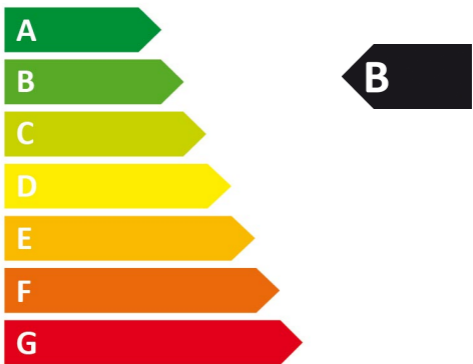

**ENERG**  
 енергия · ενεργεια

**BOSCH**

**BGB8M435**

ENERGIA · ЕНЕРГИЯ · ΕΝΕΡΓΕΙΑ  
 ENERGIJA · ENERGY · ENERGIE · ENERGI

**34,0**  
 kWh/annum

**A B C D E F G**

**74dB**

**A B C D E F G**