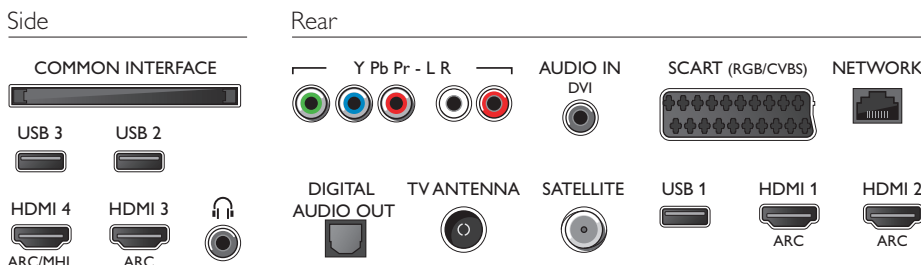

Abmessungen

- Abmessungen Box (B x H x T): 1185 x 780 x 160 mm
- Abmessungen Gerät (B x H x T): 1093 x 661 x 61 mm
- Abmessungen Gerät inkl. Fuß (B x H x T): 1093 x 709 x 205 mm
- VESA-kompatible Wandhalterung: 200 x 200 mm
- Produktgewicht: 17,9 kg
- Produktgewicht (+ Ständer): 21,6 kg
- Gewicht (inkl. Verpackung): 25,3 kg

Zubehör

- Mitgeliefertes Zubehör: Fernbedienung, 2 x AA-Batterien, Tischfuß, Netzkabel, Kurzanleitung, Broschüre zu rechtlichen und Sicherheitsinformationen

Connections

Ausstellungsdatum
2016-10-27

Version: 11.0.1