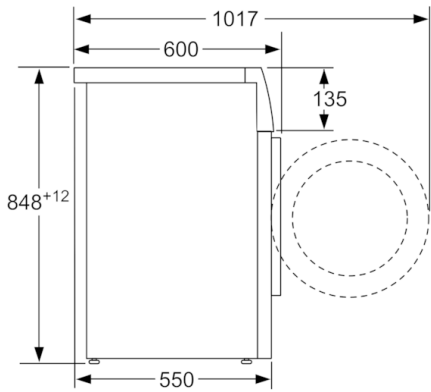

Technische Daten

Bauform :	Standgerät
Höhe der Arbeitsplatte (mm) :	850
Abmessungen des Gerätes :	848 x 598 x 550
Nettogewicht (kg) :	69,426
Anschlusswert (W) :	2300
Absicherung (A) :	10
Spannung (V) :	220-240
Frequenz (Hz) :	50
Approbationszertifikate :	CE, VDE
Länge Anschlusskabel (cm) :	160
Waschwirkungsklasse :	A
Türanschlag :	Links
Rollen :	Nein
EAN-Nummer :	4242005229703
Nennkapazität in kg Baumwolle für das Standard-Baumwollprogramm bei vollständiger Befüllung - neu (2010/30/EC) :	7,0
Energieeffizienzklasse (2010/30/EC) :	A+++
Jährlicher Energieverbrauch (kWh/annum) - neu (2010/30/EC) :	157,00
:	0,12
:	0,50
Jährlicher Wasserverbrauch (l/annum) - neu (2010/30/EC) :	9020
Schleuderkategorie :	B
Maximale Schleuderdrehzahl (rpm) - neu (2010/30/EC) :	1388
Durchschn. Waschzeit Baumwolle 40°C (Teilbeladung) min - neu (2010/30/EC) :	180
Durchschn. Waschzeit Baumwolle 60°C (volle Beladung) min - neu (2010/30/EC) :	210
Durchschn. Waschzeit Baumwolle 60°C (Teilbeladung) min - neu (2010/30/EC) :	210
Schallleistung Waschen dB(A) re 1 pW :	52
Schallleistung Schleudern dB(A) re 1 pW :	75
Art der Installation :	Standgerät

Technische Informationen

- unterschiebbar ab 85 cm Nischenhöhe
- Gerätemaße (H x B): 84.8 cm x 59.8 cm
- Gerätetiefe: 55.0 cm
- Gerätetiefe inkl. Türe: 60.0 cm
- Gerätetiefe mit geöffneter Türe: 101.7 cm

** Der angegebene Wert ist gerundet.

**Serie | 4, Waschmaschine, Frontlader, 7 kg,
1400 U/min.
WAN282A2**

Maße in mm

Maße in mm