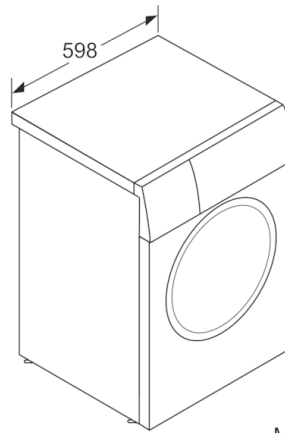

Technische Daten

Bauform :	Standgerät
Höhe der Arbeitsplatte (mm) :	850
Abmessungen des Gerätes :	848 x 598 x 550
Nettogewicht (kg) :	69,426
Anschlusswert (W) :	2300
Absicherung (A) :	10
Spannung (V) :	220-240
Frequenz (Hz) :	50
Approbationszertifikate :	CE, VDE
Länge Anschlusskabel (cm) :	160
Waschwirkungsklasse :	A
Türanschlag :	Links
Rollen :	Nein
EAN-Nummer :	4242005229703
Nennkapazität in kg Baumwolle für das Standard-Baumwollprogramm bei vollständiger Befüllung - neu (2010/30/EC) :	7,0
Energieeffizienzklasse (2010/30/EC) :	A+++
Jährlicher Energieverbrauch (kWh/annum) - neu (2010/30/EC) :	157,00
:	0,12
:	0,50
Jährlicher Wasserverbrauch (l/annum) - neu (2010/30/EC) :	9020
Schleuderkategorie :	B
Maximale Schleuderdrehzahl (rpm) - neu (2010/30/EC) :	1388
Durchschn. Waschzeit Baumwolle 40°C (Teilbeladung) min - neu (2010/30/EC) :	180
Durchschn. Waschzeit Baumwolle 60°C (volle Beladung) min - neu (2010/30/EC) :	210
Durchschn. Waschzeit Baumwolle 60°C (Teilbeladung) min - neu (2010/30/EC) :	210
Schallleistung Waschen dB(A) re 1 pW :	52
Schallleistung Schleudern dB(A) re 1 pW :	75
Art der Installation :	Standgerät

Technische Informationen

- unterschiebbar ab 85 cm Nischenhöhe
- Gerätemaße (H x B): 84.8 cm x 59.8 cm
- Gerätetiefe: 55.0 cm
- Gerätetiefe inkl. Türe: 60.0 cm
- Gerätetiefe mit geöffneter Türe: 101.7 cm

** Der angegebene Wert ist gerundet.

**Serie | 4, Waschmaschine, Frontlader, 7 kg,
1400 U/min.
WAN282A2**

Maße in mm

Maße in mm