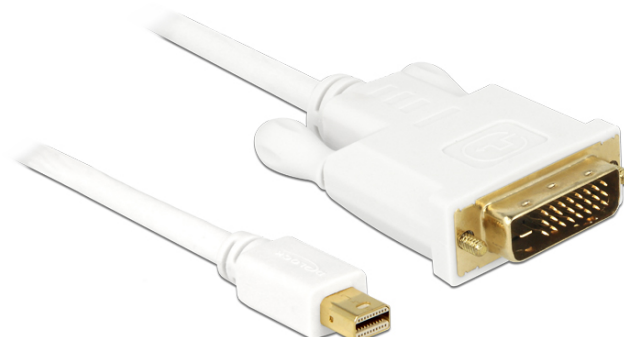

## Delock Kabla męski mini Displayport do męskiego DVI 24+1 3 m

### Opis

Ten kabel firmy Delock umożliwia połączenie urządzeń, np. monitora ze złączem DVI z interfejsem mini Displayport.

### Specyfikacja

- Złącze: 20 pinowy mini Displayport męski > DVI-D (Dual Link) 24+1 męski
- Specyfikacja mini Displayport 1.1a
- Złącze DVI z wkrętami
- Sygnał: mini DP > DVI
- Rodzaj kabla: 32 AWG
- Poziłacane złącze
- Rozdzielczość do 1920 x 1200 @ 60 Hz (w zależności od monitora i systemu)
- Długość kabla: ok. 3 m

### Zawartość opakowania

- Kabel mini Displayport do DVI