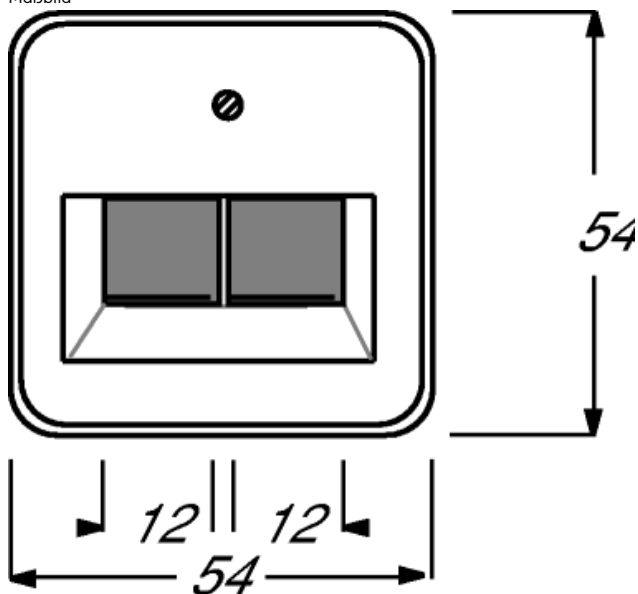

Zentralscheibe 2-fach

Funktionen im Überblick

- Als Abdeckung für UAE-Anschlussdosen.
- Art.-Nr. 0214, 0215 (Kategorie 3/ISDN), 0217-xxx, 0218-xxx, 0218/12-xxx (Kategorie 5e/Cat. 6 A ISO/Datentechnik) und vergleichbare Typen der Fa. Rutenbeck.
- Brand-Rex (WAEGV 8/8 EKR/EK).
- AMP (NETCONNECT 5E).
- BTR (E-DAT C6, E-DAT design, UAE design und IAE design).
- cti (cti-wire 2.8 Cat.6).
- Telegärtner (AMJ 45, UMJ 45).
- Mit Schrägauslass.
- Schutzart Gerät: IP 20
- RAL-Farbnummer: Ähnlich 9010

Tipps / Tricks

» [Montagehinweise](#)

Maßbild

Zentralscheibe für UAE-Anschlussdose (0214, 0215, 0217, 0218) mit Schrägauslass, 1803-02-21.