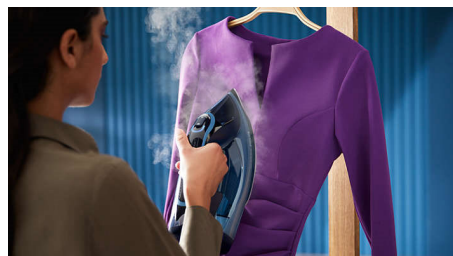

Ganz einfach jeden Tag

- Eine optimale Temperatureinstellung, garantiert ohne Brandflecken
- SteamGlide Elite-Bügelsohle für ultimative Gleitfähigkeit und Haltbarkeit
- Vertikaldampf für das Glätten hängender Kleidungsstücke

Starker 240-g-Dampfstoß zur Entfernung hartnäckiger Falten aus Ihrer Kleidung.

Garantiert keine Brandflecken

Eine optimale Einstellung. Garantiert ohne Brandflecken. Dank der OptimalTEMP Technologie verursacht dieses Bügeleisen garantiert keine Brandflecken auf bügelbaren Stoffen. Bügeln Sie von Jeans über Seide und Leinen bis hin zu Kaschmir alles in beliebiger Reihenfolge – kein lästiges Warten mehr, bis die Temperatur angepasst ist, und auch das Vorsortieren der Kleidung gehört nun der Vergangenheit an.

SteamGlide Elite-Bügelsohle

Mit der superglatten, kleidungsschonenden SteamGlide Elite-Bügelsohle können Sie Falten mühelos glätten. Die superglatte SteamGlide Elite-Bügelsohle ist langlebig, kratzfest und leicht zu reinigen.

Vertikaldampf

Dank der Vertikaldampffunktion können Sie Kleidungsstücke direkt am Kleiderbügel

DST8020/20

auffrischen und Falten aus hängenden Vorhängen entfernen. Kein Bügelbrett erforderlich.

300-ml-Wasserbehälter