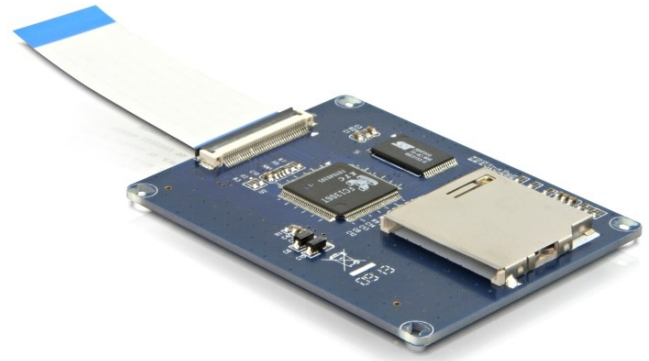

# Delock Konverter ZIF > Secure Digital Card

## Kurzbeschreibung

Diesen internen Konverter können Sie an einen ZIF Anschluss anschließen und eine Secure Digital Speicherkarte verwenden. Die Speicherkarte funktioniert unter anderem wie ein erweiterter Speicherplatz oder auch wie eine Festplatte und dient beispielsweise für die Installation eines Betriebssystems, über das Sie booten können.

## Spezifikation

- Anschluss: ZIF
- Unterstützt SD, SDHC
- Bootfähig