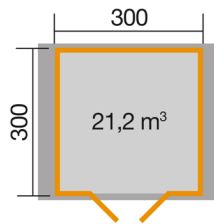

Gartenhaus

112.3030.00.00

EAN 4004581040703

klassisches Stecksystem
Selbstbausatz
naturbelassen

Technische Daten

Sockelmaß B x T (cm)	300 x 300
Maß über alles B x T (cm)	380 x 334
Höhe gesamt (cm)	266
Firsthöhe (cm)	258
Seitenwandhöhe (cm)	208
Rückwandhöhe (cm)	258
Grundfläche (m ²)	9,0
umbauter Raum (m ³)	21,6

Dach und Boden

Dachfläche (m ²)	13,36
Dachgefälle (Grad)	19
Dachstärke (mm)	19
Schneelast (kN)	0,75
Vordachlänge (cm)	22
Dachüberstand seitlich (cm)	40
Dachüberstand hinten (cm)	12
Fußbodenstärke (mm)	19

Lieferumfang

inkl. Montagematerial

Verpackung

Länge (cm)	Breite (cm)	Höhe (cm)	Gewicht (kg)
333	120	71	698