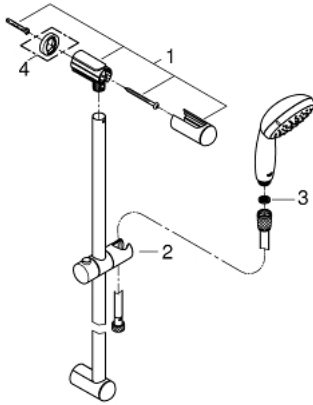

## 27 598 001 NEW TEMPESTA BRAUSESTANGENSET 2 STRAHLARTEN

### PRODUKTBESCHREIBUNG

- bestehend aus:
- Handbrause Tempesta 100 (27 597)
- Brausestange Tempesta 600 mm (27 523)
- Relaxflex-Schlauch 1750 mm, 1/2" x 1/2" (28 154)
- **GROHE DreamSpray** perfektes Strahlbild
- **GROHE StarLight** Oberfläche
- **SpeedClean** Antikalk-System
- **ShockProof** Silikonring schützt vor Beschädigung durch Herunterfallen der Brause
- **für Durchlauferhitzer geeignet**