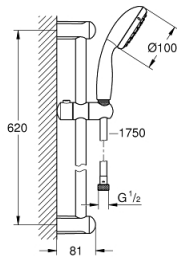

## 27 598 001 NEW TEMPESTA BRAUSESTANGENSET 2 STRAHLARTEN

### PRODUKTBESCHREIBUNG

- bestehend aus:
- Handbrause Tempesta 100 (27 597)
- Brausestange Tempesta 600 mm (27 523)
- Relaxflex-Schlauch 1750 mm, 1/2" x 1/2" (28 154)
- **GROHE DreamSpray** perfektes Strahlbild
- **GROHE StarLight** Oberfläche
- **SpeedClean** Antikalk-System
- **ShockProof** Silikonring schützt vor Beschädigung durch Herunterfallen der Brause
- **für Durchlauferhitzer geeignet**