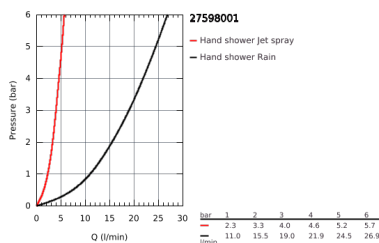

### PRODUKTBESCHREIBUNG

- bestehend aus:
- Handbrause Tempesta 100 (27 597)
- Brausestange Tempesta 600 mm (27 523)
- Relaxflex-Schlauch 1750 mm, 1/2" x 1/2" (28 154)
- **GROHE DreamSpray** perfektes Strahlbild
- **GROHE StarLight** Oberfläche
- **SpeedClean** Antikalk-System
- **ShockProof** Silikonring schützt vor Beschädigung durch Herunterfallen der Brause
- **für Durchlauferhitzer geeignet**