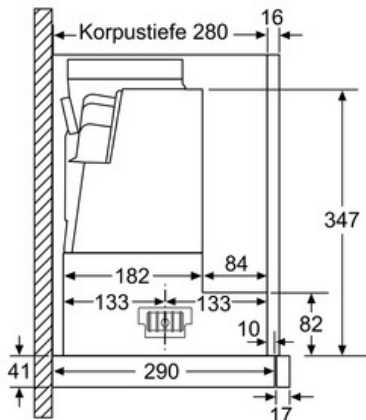

Technische Daten

Bauart :	Auszugsesse
Approbationszertifikate :	CE, VDE
Länge Anschlusskabel (cm) :	175
Nischenmaße (mm) :	385mm x 524mm x 290mm
Mindestabstand zur Kochstelle Elektro :	430
Mindestabstand zur Kochstelle Gas :	650
Nettogewicht (kg) :	11,0
Steuerung :	elektronisch
Regelung der Leistungsstufen :	3-stufig + 2 Intensiv
Max. Gebläseleistung-Abluftbetrieb (m ³ /h) :	400
Gebläseleistung bei Intensivstufe-Umluftbetrieb :	480
Max. Gebläseleistung-Umluftbetrieb (m ³ /h) :	290
Gebläseleistung bei Intensivstufe-Abluftbetrieb (m ³ /h) :	700
Anzahl der Lampen (Stck) :	2
Schallleistung (dB(A) re 1 pW) :	54
Durchmesser des Abluftstutzens (mm) :	120 / 150
Material des Fettfilters :	Edelstahl waschbar
EAN-Nummer :	4242002878263
Anschlusswert (W) :	146
Absicherung (A) :	10
Spannung (V) :	220-240
Frequenz (Hz) :	60; 50
Steckerart :	Schuko-/Gardy.m.Erdung
Art der Installation :	Integrierbar

Technische Informationen

- Zum Einbau in einen 60 cm breiten Spezial-Oberschrank
- Schnellmontagebefestigung
- Griffleiste als Sonderzubehör erhältlich

Maße

- Gesamtanschlusswert: 146 W
- Abluftstutzen Ø 150 mm (Ø 120 mm beiliegend)
- Einbaumaße (HxBxT): 385 x 524 x 290 mm
- Gerätemaße (HxBxT): 426 x 598 x 290 mm

Tiefenanpassung des Filterauszuges bis 29 mm möglich

Maße in mm

Maße in mm

Maße in mm

Maße in mm

Maße in mm

Maße in mm

Serie | 6 Dunstabzüge**DFR067T50 Edelstahl****DFR067T50****Edelstahl****Flachschirmhaube****60 cm**

Maße in mm