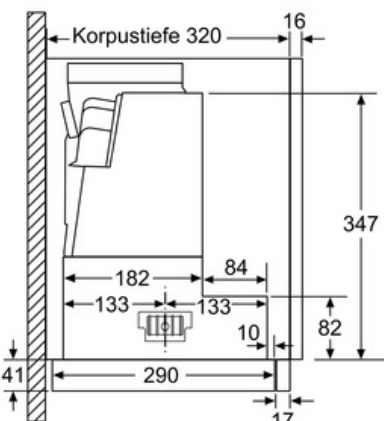

Technische Daten

Bauart :	Auszugsesse
Approbationszertifikate :	CE, VDE
Länge Anschlusskabel (cm) :	175
Nischenmaße (mm) :	385mm x 524mm x 290mm
Mindestabstand zur Kochstelle Elektro :	430
Mindestabstand zur Kochstelle Gas :	650
Nettogewicht (kg) :	11,0
Steuerung :	elektronisch
Regelung der Leistungsstufen :	3-stufig + 2 Intensiv
Max. Gebläseleistung-Abluftbetrieb (m ³ /h) :	400
Gebläseleistung bei Intensivstufe-Umluftbetrieb :	480
Max. Gebläseleistung-Umluftbetrieb (m ³ /h) :	290
Gebläseleistung bei Intensivstufe-Abluftbetrieb (m ³ /h) :	700
Anzahl der Lampen (Stck) :	2
Schallleistung (dB(A) re 1 pW) :	54
Durchmesser des Abluftstutzens (mm) :	120 / 150
Material des Fettfilters :	Edelstahl waschbar
EAN-Nummer :	4242002878263
Anschlusswert (W) :	146
Absicherung (A) :	10
Spannung (V) :	220-240
Frequenz (Hz) :	60; 50
Steckerart :	Schuko-/Gardy.m.Erdung
Art der Installation :	Integrierbar

Technische Informationen

- Zum Einbau in einen 60 cm breiten Spezial-Oberschrank
- Schnellmontagebefestigung
- Griffleiste als Sonderzubehör erhältlich

Maße

- Gesamtanschlusswert: 146 W
- Abluftstutzen Ø 150 mm (Ø 120 mm beiliegend)
- Einbaumaße (HxBxT): 385 x 524 x 290 mm
- Gerätemaße (HxBxT): 426 x 598 x 290 mm

Tiefenanpassung des Filterauszuges bis 29 mm möglich

Maße in mm

Maße in mm

Maße in mm

Maße in mm

Maße in mm

Maße in mm

Serie | 6 Dunstabzüge**DFR067T50 Edelstahl****DFR067T50****Edelstahl****Flachschirmhaube****60 cm**

Maße in mm