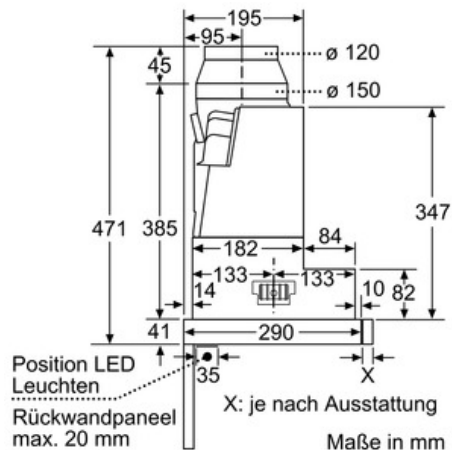

Technische Daten

Bauart :	Auszugsesse
Approbationszertifikate :	CE, VDE
Länge Anschlusskabel (cm) :	175
Nischenmaße (mm) :	385mm x 524mm x 290mm
Mindestabstand zur Kochstelle Elektro :	430
Mindestabstand zur Kochstelle Gas :	650
Nettogewicht (kg) :	11,0
Steuerung :	elektronisch
Regelung der Leistungsstufen :	3-stufig + 2 Intensiv
Max. Gebläseleistung-Abluftbetrieb (m ³ /h) :	400
Gebläseleistung bei Intensivstufe-Umluftbetrieb :	480
Max. Gebläseleistung-Umluftbetrieb (m ³ /h) :	290
Gebläseleistung bei Intensivstufe-Abluftbetrieb (m ³ /h) :	700
Anzahl der Lampen (Stck) :	2
Schallleistung (dB(A) re 1 pW) :	54
Durchmesser des Abluftstutzens (mm) :	120 / 150
Material des Fettfilters :	Edelstahl waschbar
EAN-Nummer :	4242002878263
Anschlusswert (W) :	146
Absicherung (A) :	10
Spannung (V) :	220-240
Frequenz (Hz) :	60; 50
Steckerart :	Schuko-/Gardy.m.Erdung
Art der Installation :	Integrierbar

Technische Informationen

- Zum Einbau in einen 60 cm breiten Spezial-Oberschrank
- Schnellmontagebefestigung
- Griffleiste als Sonderzubehör erhältlich

Maße

- Gesamtanschlusswert: 146 W
- Abluftstutzen Ø 150 mm (Ø 120 mm beiliegend)
- Einbaumaße (HxBxT): 385 x 524 x 290 mm
- Gerätemaße (HxBxT): 426 x 598 x 290 mm

Tiefenanpassung des Filterauszuges bis 29 mm möglich

Maße in mm

Maße in mm

Maße in mm

Maße in mm

Maße in mm

Maße in mm

Serie | 6 Dunstabzüge**DFR067T50 Edelstahl****DFR067T50****Edelstahl****Flachschirmhaube****60 cm**

Maße in mm