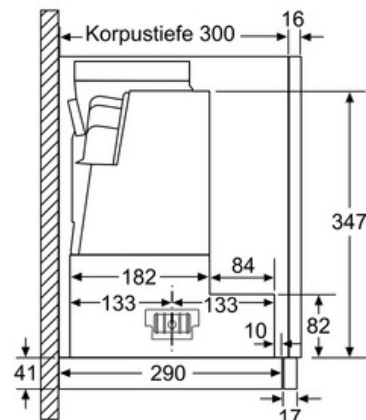

Technische Daten

Bauart :	Auszugsesse
Approbationszertifikate :	CE, VDE
Länge Anschlusskabel (cm) :	175
Nischenmaße (mm) :	385mm x 524mm x 290mm
Mindestabstand zur Kochstelle Elektro :	430
Mindestabstand zur Kochstelle Gas :	650
Nettogewicht (kg) :	11,0
Steuerung :	elektronisch
Regelung der Leistungsstufen :	3-stufig + 2 Intensiv
Max. Gebläseleistung-Abluftbetrieb (m ³ /h) :	400
Gebläseleistung bei Intensivstufe-Umluftbetrieb :	480
Max. Gebläseleistung-Umluftbetrieb (m ³ /h) :	290
Gebläseleistung bei Intensivstufe-Abluftbetrieb (m ³ /h) :	700
Anzahl der Lampen (Stck) :	2
Schallleistung (dB(A) re 1 pW) :	54
Durchmesser des Abluftstutzens (mm) :	120 / 150
Material des Fettfilters :	Edelstahl waschbar
EAN-Nummer :	4242002878263
Anschlusswert (W) :	146
Absicherung (A) :	10
Spannung (V) :	220-240
Frequenz (Hz) :	60; 50
Steckerart :	Schuko-/Gardy.m.Erdung
Art der Installation :	Integrierbar

Technische Informationen

- Zum Einbau in einen 60 cm breiten Spezial-Oberschrank
- Schnellmontagebefestigung
- Griffleiste als Sonderzubehör erhältlich

Maße

- Gesamtanschlusswert: 146 W
- Abluftstutzen Ø 150 mm (Ø 120 mm beiliegend)
- Einbaumaße (HxBxT): 385 x 524 x 290 mm
- Gerätemaße (HxBxT): 426 x 598 x 290 mm

Tiefenanpassung des Filterauszuges bis 29 mm möglich

Maße in mm

Maße in mm

Maße in mm

Maße in mm

Maße in mm

Maße in mm

Serie | 6 Dunstabzüge**DFR067T50 Edelstahl****DFR067T50****Edelstahl****Flachschirmhaube****60 cm**

Maße in mm