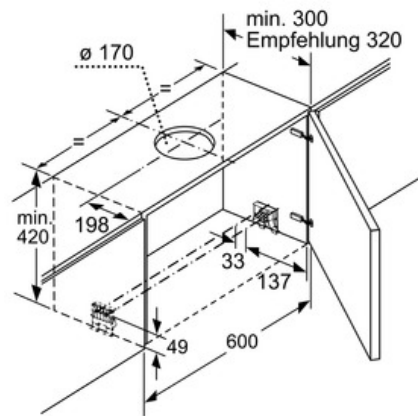

Technische Informationen

- Zum Einbau in einen 60 cm breiten Spezial-Oberschrank
- Schnellmontagebefestigung
- Griffleiste als Sonderzubehör erhältlich

Maße

- Gesamtanschlusswert: 146 W
- Abluftstutzen Ø 150 mm (Ø 120 mm beiliegend)
- Einbaumaße (HxBxT): 385 x 524 x 290 mm
- Gerätemaße (HxBxT): 426 x 598 x 290 mm

Tiefenanpassung des Filterauszuges bis 29 mm möglich

Maße in mm

Maße in mm

Maße in mm

Maße in mm

Maße in mm

Maße in mm

Serie | 6 Dunstabzüge**DFR067T50 Edelstahl****DFR067T50****Edelstahl****Flachschirmhaube****60 cm**

Maße in mm