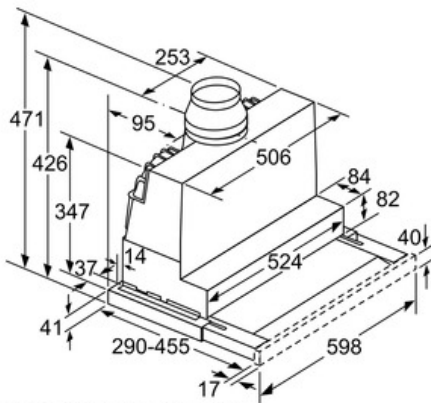

Technische Informationen

- Zum Einbau in einen 60 cm breiten Spezial-Oberschrank
- Schnellmontagebefestigung
- Griffleiste als Sonderzubehör erhältlich

Maße

- Gesamtanschlusswert: 146 W
- Abluftstutzen Ø 150 mm (Ø 120 mm beiliegend)
- Einbaumaße (HxBxT): 385 x 524 x 290 mm
- Gerätemaße (HxBxT): 426 x 598 x 290 mm

Tiefenanpassung des Filterauszuges bis 29 mm möglich

Maße in mm

Maße in mm

Maße in mm

Maße in mm

Maße in mm

Maße in mm

Serie | 6 Dunstabzüge**DFR067T50 Edelstahl****DFR067T50****Edelstahl****Flachschirmhaube****60 cm**

Maße in mm