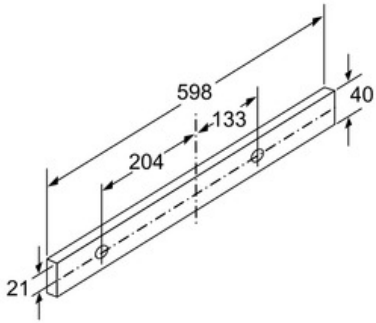

Technische Informationen

- Zum Einbau in einen 60 cm breiten Spezial-Oberschrank
- Schnellmontagebefestigung
- Griffleiste als Sonderzubehör erhältlich

Maße

- Gesamtanschlusswert: 146 W
- Abluftstutzen Ø 150 mm (Ø 120 mm beiliegend)
- Einbaumaße (HxBxT): 385 x 524 x 290 mm
- Gerätemaße (HxBxT): 426 x 598 x 290 mm

Tiefenanpassung des Filterauszuges bis 29 mm möglich

Maße in mm

Maße in mm

Maße in mm

Maße in mm

Maße in mm

Maße in mm

Serie | 6 Dunstabzüge**DFR067T50 Edelstahl****DFR067T50****Edelstahl****Flachschirmhaube****60 cm**

Maße in mm