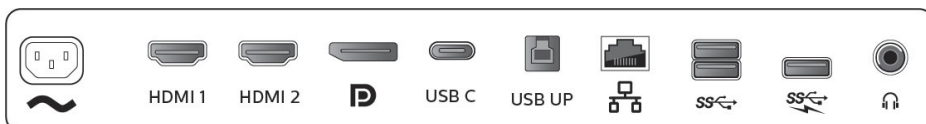

Abmessungen

- Produkt mit Standfuß (max. Höhe): 1.194 x 568 x 303 mm
- Produkt ohne Standfuß (in mm): 1.194 x 369 x 156 mm
- Verpackung in mm (B x H x T): 1308 x 384 x 553 mm

Gewicht

- Produkt mit Standfuß (in kg): 15,30 kg
- Produkt ohne Standfuß (in kg): 11 kg
- Produkt mit Verpackung (in kg): 21,48 kg

Betriebsbedingungen

- Temperaturbereich (in Betrieb): 0 °C bis 40 °C °C
- Temperaturbereich (außer Betrieb): -20 °C bis 60 °C °C
- Relative Luftfeuchtigkeit: 20 bis 80 % %
- Höhenlage: Betrieb: 3.658 m, außer Betrieb: 12.192 m
- MTBF (gezeigt): 70.000 Stunden (ohne Hintergrundbeleuchtung)

Nachhaltigkeit

- Umweltschutz und Energie: EnergyStar 8.0, EPEAT*, TCO Certified Edge, RoHS, WEEE
- Recycelbares Verpackungsmaterial: 100 %
- Wiederverwertete Kunststoffe: 85 %
- Bestimmte Substanzen: Gehäuse ohne PVC und bromierte Flammschutzmittel, Frei von Quecksilber, Bleifrei

Kompatibilität und Standards

- Behördliche Zulassung: CCC, CECP, KCC, PSE, VCCI, J-MOSS, BSMI, RCM, CE-Zeichen, FCC Klasse B, PSB, E-Standby, UKRAINISCH, ICES-003, CU-EAC, cETLus, TÜV/GS, TÜV Ergo, SEMKO, MEPS, CEL, KC, CB, EPA

Gehäuse

- Vorderer Rahmen: Schwarz
- Hinterer Abdeckung: Schwarz
- Fuß: Schwarz
- Design: Konsistenz

Was ist in der Verpackung?

- Monitor mit Standfuß
- Kabel: HDMI-Kabel, DP-Kabel, USB-A-zu-B-Kabel, USB-C-zu-C-Kabel, USB-C-zu-A-Kabel, Netzkabel
- Benutzerdokumentation

Ausstellungsdatum
2020-12-24

Version: 8.0.1

12 NC: 8670 001 56528
EAN: 87 12581 75371 9

© 2020 Koninklijke Philips N.V.
Alle Rechte vorbehalten.

Technische Daten können ohne vorherige Ankündigung geändert werden. Die Marken sind Eigentum von Koninklijke Philips N.V. oder der jeweiligen Firmen.

www.philips.com

* Radius der Monitorkrümmung in Millimeter
* Die maximale Auflösung funktioniert für den HDMI-, DP- oder USB-C-Eingang.
* Reaktionszeitwert gleich SmartResponse
* BT.-709-/DCI-P3-Abdeckung basierend auf CIE1976
* NTSC-Bereich basiert auf CIE1976
* sRGB-Bereich basiert auf CIE1931
* Adobe RGB-Abdeckung basierend auf CIE1976
* DisplayPort-Version 1.4 ist für HDR-Inhalte
* Aktivitäten wie die gemeinsame Verwendung von Bildschirmen, Online-Streaming-Video und -Audio über das Internet können Ihre Netzleistung beeinträchtigen. Audio- und Videoqualität richten sich nach Ihrer Hardware, Netzbandbreite und deren Leistung.
* Für die Stromversorgungs- und Ladefunktion über USB-C muss Ihr Notebook/Gerät die USB-C-Power-Delivery-Spezifikationen unterstützen. Für weitere Informationen lesen Sie das Benutzerhandbuch Ihres Notebooks, oder wenden Sie sich an den Hersteller.
* Für Videoübertragung über USB-C muss Ihr Notebook/Gerät USB-C DP Alt-Modus unterstützen
* Wenn die Ethernet-Verbindung zu langsam erscheint, öffnen Sie das OSD-Menü und wählen Sie USB 3.0 oder eine höhere Version aus, die eine LAN-Geschwindigkeit bis 1G unterstützt.
* Die EPEAT-Bewertung ist nur in Ländern gültig, in denen Philips das Produkt registriert. Besuchen Sie <https://www.epeat.net/>, um den Registrierungsstatus in Ihrem Land zu erfahren.
* Der Monitor kann von den Abbildungen abweichen.