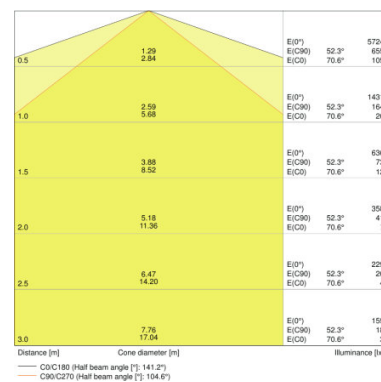

PRODUKTEIGENSCHAFTEN

- Hohe Lichtausbeute: bis zu 110 lm/W
- Ausstrahlungswinkel: 120°
- Schutzart: IP65

TECHNISCHE DATEN

Produkt-Bezeichnung	Elektrische Daten			Daten des Leuchtensvorschaltgeräts	Photometrische Daten					Lichttechnische Daten	
	Nennleistung	Nennspannung	Netzfrequenz	Ausgangsstrom	Farbtemperatur	Lichtstrom	Lichtfarbe (Bezeichnung)	Farbwiedergabeindex Ra	Lichtausbeute der Lampe in der Leuchte	Ausstrahlungswinkel	
DP SLIM VALUE 1200 36 W 4000 K IP65 GY	36,00 W	220...240 V	50/60 Hz	460 mA		4000 K	4000 lm	Cool White	>80	110 lm/W	120 °
DP SLIM VALUE 1200 36 W 6500 K IP65 GY	36,00 W	220...240 V	50/60 Hz	460 mA		6500 K	4000 lm	Cool Daylight	>80	110 lm/W	120 °
DP SLIM VALUE 1500 50 W 4000 K IP65 GY	50,00 W	220...240 V	50/60 Hz	460 mA		4000 K	5500 lm	Cool White	>80	110 lm/W	120 °
DP SLIM VALUE 1500 50 W 6500 K IP65 GY	50,00 W	220...240 V	50/60 Hz	590 mA		6500 K	5500 lm	Cool Daylight	>80	110 lm/W	120 °

Produkt-Bezeichnung	Abmessungen & Gewicht				Farben & Materialien		Temperaturen & Betriebsbedingungen	Lebensdauer	Einsatzmöglichkeiten
	Länge	Breite	Höhe	Produktgewicht	Material Korpus	Produktfarbe	Umgebungstemperaturbereich	Lebensdauer L70 bei 25 °C	Dimmbar
DP SLIM VALUE 1200 36 W 4000 K IP65 GY	1200 mm	35,0 mm	48,0 mm	450,00 g	Polycarbonat (PC)	Weiß	-20...40 °C	30000 h	Nein
DP SLIM VALUE 1200 36 W 6500 K IP65 GY	1200 mm	35,0 mm	48,0 mm	450,00 g	Polycarbonat (PC)	Weiß	-20...40 °C	30000 h	Nein
DP SLIM VALUE 1500 50 W 4000 K IP65 GY	1500 mm	35,0 mm	48,0 mm	510,00 g	Polycarbonat (PC)	Weiß	-20...40 °C	30000 h	Nein
DP SLIM VALUE 1500 50 W 6500 K IP65 GY	1500 mm	35,0 mm	48,0 mm	510,00 g	Polycarbonat (PC)	Weiß	-20...40 °C	30000 h	Nein

DP SLIM VALUE 1500 50 W 4000 K IP65 GY, DP SLIM VALUE 1500 50 W 6500 K IP65 GY

DP SLIM VALUE 1200 36 W 4000 K IP65 GY

DP SLIM VALUE 1200 36 W 6500 K IP65 GY

DP SLIM VALUE 1500 50 W 4000 K IP65
GY

DP SLIM VALUE 1500 50 W 6500 K IP65
GY