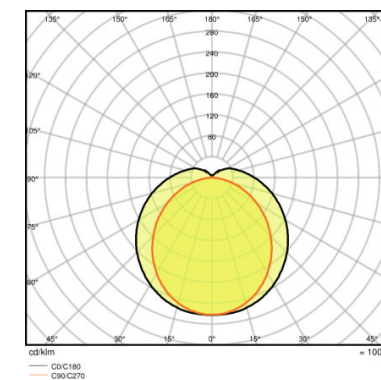

Zertifikate & Standards

Produkt-Bezeichnung	Anschlussart	Zertifikate & Standards	
		Schutz-klasse	Schutzart
DP SLIM VALUE 1500 50 W 4000 K IP65 GY	Klemme	II	IP65
DP SLIM VALUE 1500 50 W 6500 K IP65 GY	Klemme	II	IP65

DP SLIM VALUE 1200 36 W 4000 K IP65 GY, DP SLIM VALUE 1200 36 W 6500 K IP65 GY

DP SLIM VALUE 1500 50 W 4000 K IP65 GY, DP SLIM VALUE 1500 50 W 6500 K IP65 GY

DP SLIM VALUE 1200 36 W 4000 K IP65 GY

DP SLIM VALUE 1200 36 W 6500 K IP65 GY