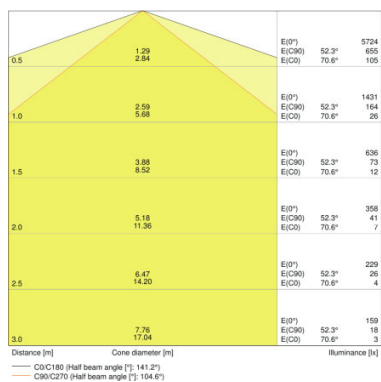

PRODUKTEIGENSCHAFTEN

- Hohe Lichtausbeute: bis zu 110 lm/W
- Ausstrahlungswinkel: 120°
- Schutzart: IP65

TECHNISCHE DATEN

Produkt-Bezeichnung	Elektrische Daten			Daten des Leuchtensvorschaltgeräts	Photometrische Daten					Lichttechnische Daten	
	Nennleistung	Nennspannung	Netzfrequenz	Ausgangsstrom	Farbtemperatur	Lichtstrom	Lichtfarbe (Bezeichnung)	Farbwiedergabeindex Ra	Lichtausbeute der Lampe in der Leuchte	Ausstrahlungswinkel	
DP SLIM VALUE 1200 36 W 4000 K IP65 GY	36,00 W	220...240 V	50/60 Hz	460 mA		4000 K	4000 lm	Cool White	>80	110 lm/W	120 °
DP SLIM VALUE 1200 36 W 6500 K IP65 GY	36,00 W	220...240 V	50/60 Hz	460 mA		6500 K	4000 lm	Cool Daylight	>80	110 lm/W	120 °
DP SLIM VALUE 1500 50 W 4000 K IP65 GY	50,00 W	220...240 V	50/60 Hz	460 mA		4000 K	5500 lm	Cool White	>80	110 lm/W	120 °
DP SLIM VALUE 1500 50 W 6500 K IP65 GY	50,00 W	220...240 V	50/60 Hz	590 mA		6500 K	5500 lm	Cool Daylight	>80	110 lm/W	120 °

Produkt-Bezeichnung	Abmessungen & Gewicht				Farben & Materialien		Temperaturen & Betriebsbedingungen	Lebensdauer	Einsatzmöglichkeiten
	Länge	Breite	Höhe	Produktgewicht	Material Korpus	Produktfarbe	Umgebungstemperaturbereich	Lebensdauer L70 bei 25 °C	Dimmbar
DP SLIM VALUE 1200 36 W 4000 K IP65 GY	1200 mm	35,0 mm	48,0 mm	450,00 g	Polycarbonat (PC)	Weiß	-20...40 °C	30000 h	Nein
DP SLIM VALUE 1200 36 W 6500 K IP65 GY	1200 mm	35,0 mm	48,0 mm	450,00 g	Polycarbonat (PC)	Weiß	-20...40 °C	30000 h	Nein
DP SLIM VALUE 1500 50 W 4000 K IP65 GY	1500 mm	35,0 mm	48,0 mm	510,00 g	Polycarbonat (PC)	Weiß	-20...40 °C	30000 h	Nein
DP SLIM VALUE 1500 50 W 6500 K IP65 GY	1500 mm	35,0 mm	48,0 mm	510,00 g	Polycarbonat (PC)	Weiß	-20...40 °C	30000 h	Nein

DP SLIM VALUE 1500 50 W 4000 K IP65 GY, DP SLIM VALUE 1500 50 W 6500 K IP65 GY

DP SLIM VALUE 1200 36 W 4000 K IP65 GY

DP SLIM VALUE 1200 36 W 6500 K IP65 GY

DP SLIM VALUE 1500 50 W 4000 K IP65
GY

DP SLIM VALUE 1500 50 W 6500 K IP65
GY