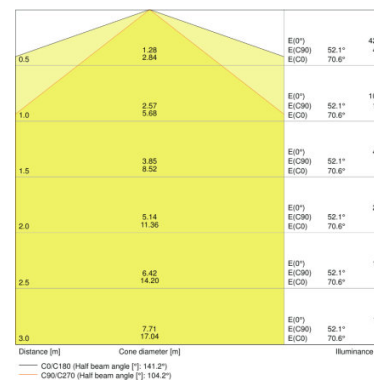

Zertifikate & Standards

Produkt-Bezeichnung	Anschlussart	Zertifikate & Standards	
		Schutz-klasse	Schutzart
DP SLIM VALUE 1500 50 W 4000 K IP65 GY	Klemme	II	IP65
DP SLIM VALUE 1500 50 W 6500 K IP65 GY	Klemme	II	IP65

DP SLIM VALUE 1200 36 W 4000 K IP65 GY, DP SLIM VALUE 1200 36 W 6500 K IP65 GY

DP SLIM VALUE 1500 50 W 4000 K IP65 GY, DP SLIM VALUE 1500 50 W 6500 K IP65 GY

DP SLIM VALUE 1200 36 W 4000 K IP65 GY

DP SLIM VALUE 1200 36 W 6500 K IP65 GY