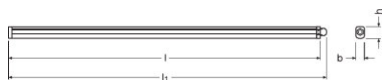

Zertifikate & Standards

Produkt-Bezeichnung	Anschlussart	Zertifikate & Standards	
		Schutz-klasse	Schutzart
DP SLIM VALUE 1500 50 W 4000 K IP65 GY	Klemme	II	IP65
DP SLIM VALUE 1500 50 W 6500 K IP65 GY	Klemme	II	IP65

DP SLIM VALUE 1200 36 W 4000 K IP65 GY, DP SLIM VALUE 1200 36 W 6500 K IP65 GY

DP SLIM VALUE 1500 50 W 4000 K IP65 GY, DP SLIM VALUE 1500 50 W 6500 K IP65 GY

DP SLIM VALUE 1200 36 W 4000 K IP65 GY

DP SLIM VALUE 1200 36 W 6500 K IP65 GY