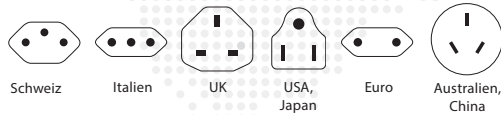

World to Europe USB

FÜR 2- & 3-POL SOWIE USB GERÄTE

Die Country Adapter USB von SKROSS sind die ideale Lösung für Reisende, die ein bestimmtes Land bevorzugen, sowie für Hotels oder Seminarveranstalter, die ihren internationalen Gästen eine Anschluss- und Lademöglichkeit für deren Geräte bieten möchten.

Mit dem Country Adapter **World to Europe USB** sind 2- & 3-Pol sowie USB Geräte aus über 150 Ländern in Destinationen mit Schuko-Standard – hauptsächlich in Europa – verwendbar. Auch leistungsstarke Geräte wie Laptop und Föhn können problemlos und sicher angeschlossen werden.

Kompatibilität

Eingang

Ausgang

Spezifikationen

- Designed in Switzerland
- Reiseadapter mit USB-Anschluss für Geräte der Informationstechnologie wie z. B. Mobiltelefone oder MP3-Player
- Geeignet für geerdete und ungeerdete (2- & 3-Pol) sowie USB Geräte
- Steckdoseneingang für: Schweiz, Italien, Australien/China, UK, USA/Japan
- Ausgangsstecker: Europa (Schuko)
- Eingangsspannung: 100 V – 250 V
- Max. Last: 16 A
- Leistung: z.B. bei 100 V – 1600 W / 250 V – 4000 W
- USB Ausgang: 5 V / 2100 mA
- Adapter ist kein Spannungswandler